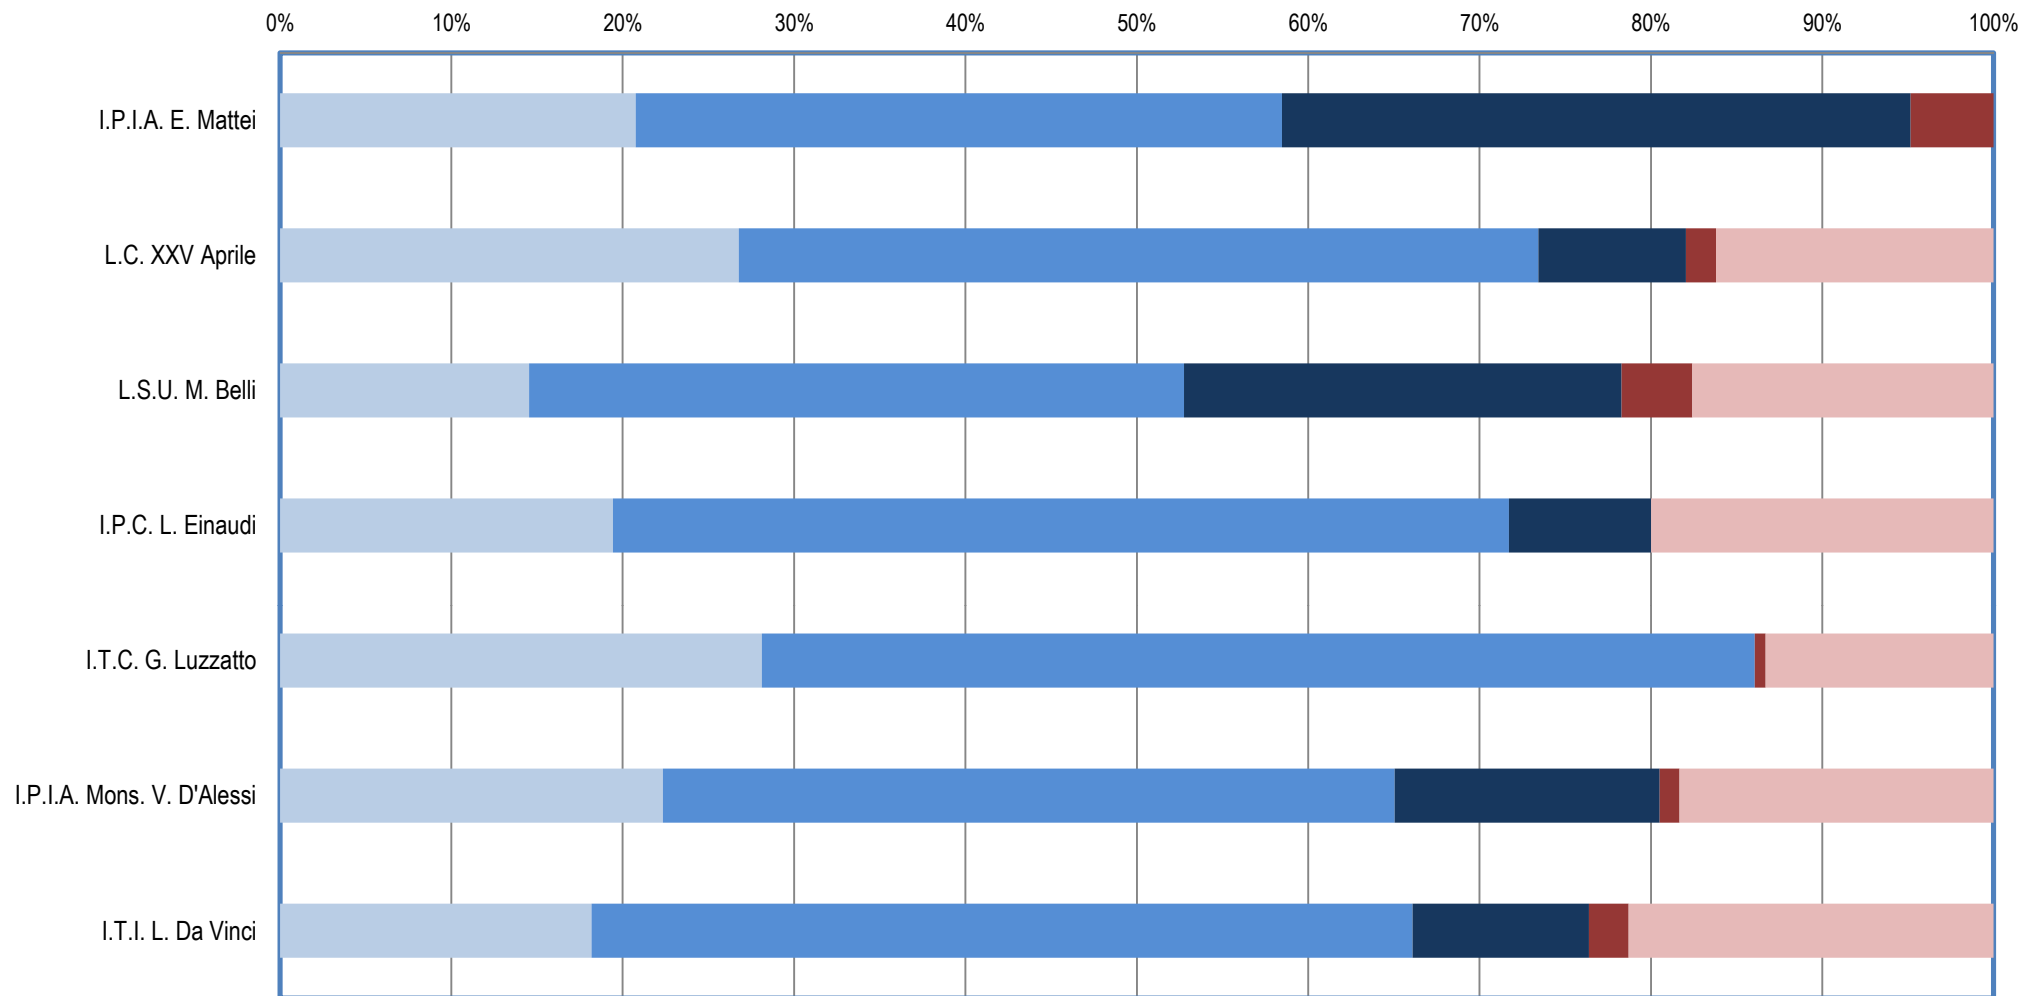

DISTRETTO DI PORTOGRUARO

	I.T.I. L. Da Vinci	I.P.I.A. Mons. V. D'Alessi	I.T.C. G. Luzzatto	I.P.C. L. Einaudi	L.S.U. M. Belli	L.C. XXV Aprile	I.P.I.A. E. Mattei
■ STESSO COMUNE	157	78	131	68	148	261	60
■ STESSO DISTRETTO	414	149	270	183	389	455	109
■ FUORI DISTRETTO	89	54	0	29	260	84	106
■ FUORI PROVINCIA	20	4	3	0	42	17	14
■ FUORI REGIONE	184	64	62	70	179	158	0