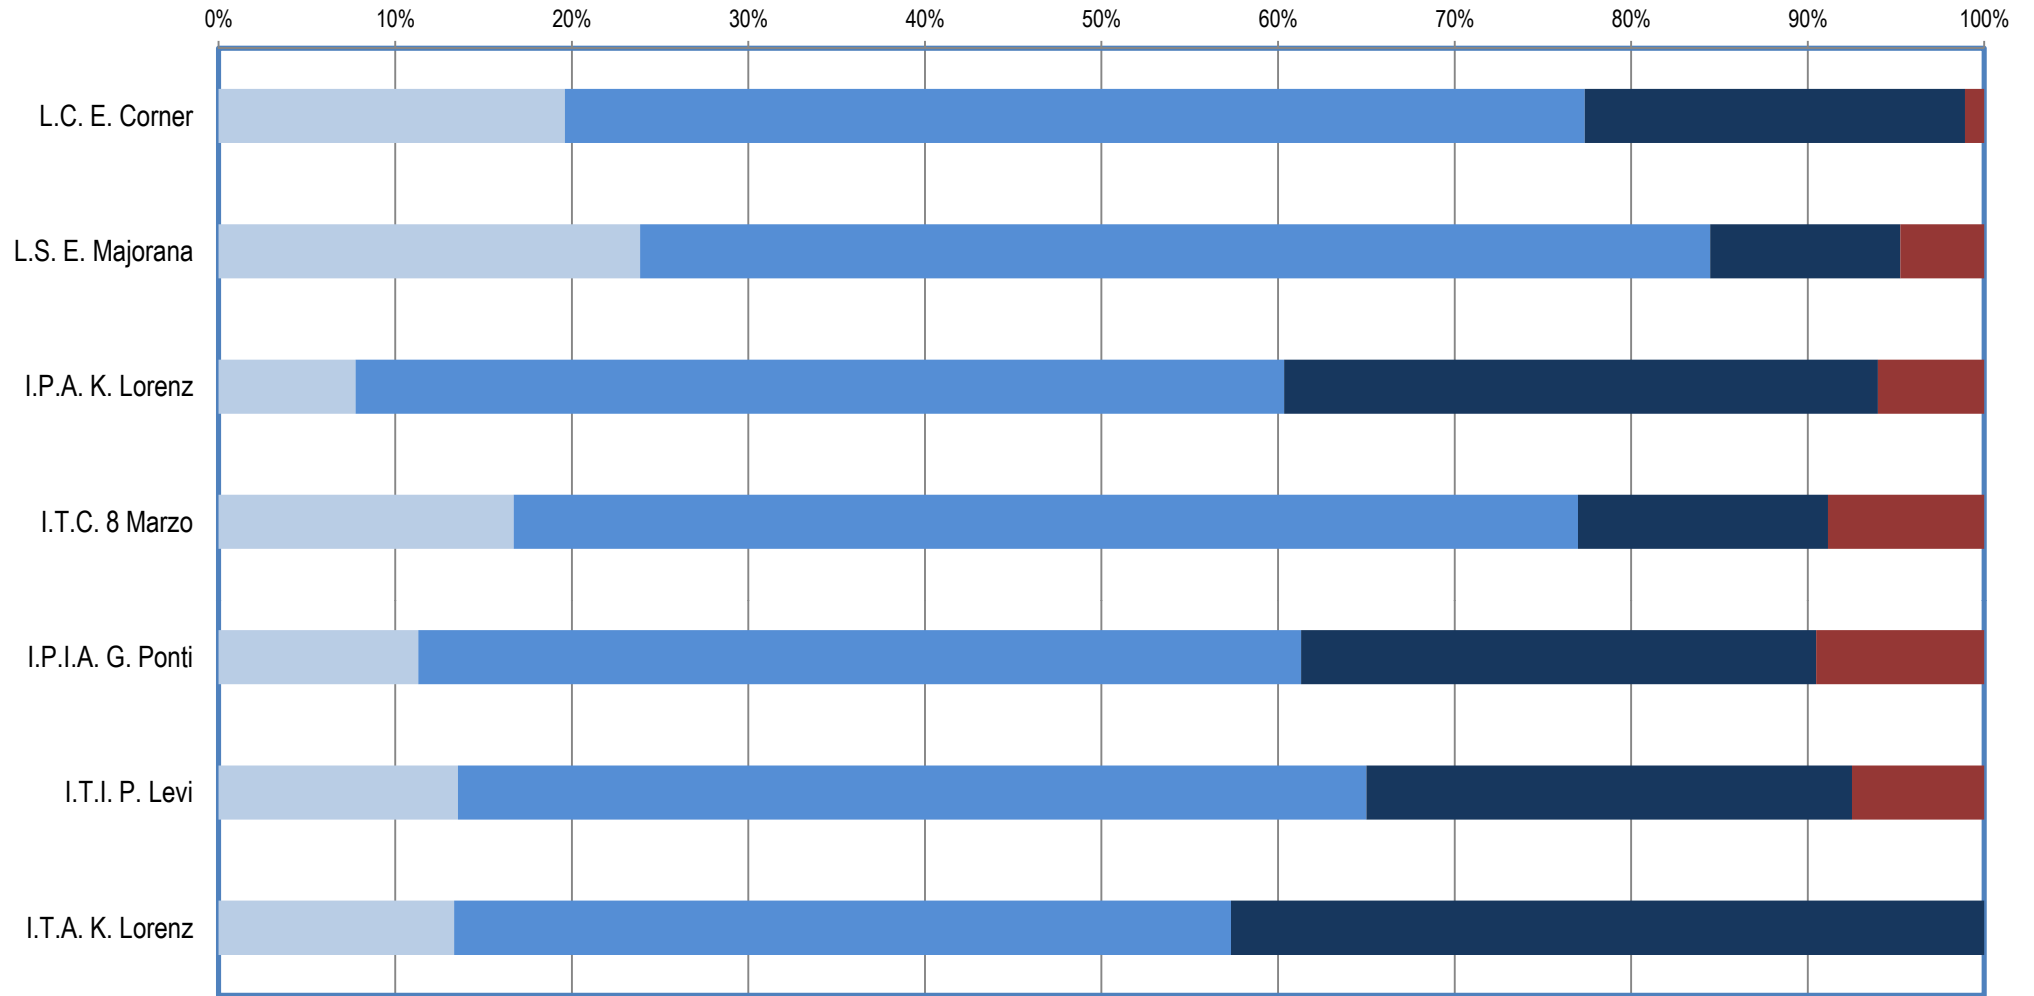

DISTRETTO DI PORTOGRUARO

	I.T.I. L. Da Vinci	I.P.I.A. Mons. V. D'Alessi	I.T.C. G. Luzzatto	I.P.C. L. Einaudi	L.S.U. M. Belli	L.C. XXV Aprile	I.P.I.A. E. Mattei
■ STESSO COMUNE	157	78	131	68	148	261	60
■ STESSO DISTRETTO	414	149	270	183	389	455	109
■ FUORI DISTRETTO	89	54	0	29	260	84	106
■ FUORI PROVINCIA	20	4	3	0	42	17	14
■ FUORI REGIONE	184	64	62	70	179	158	0

DISTRETTO DI SAN DONA' DI PIAVE

DISTRETTO DI MIRANO

	I.T.A. K. Lorenz	I.T.I. P. Levi	I.P.I.A. G. Ponti	I.T.C. 8 Marzo	I.P.A. K. Lorenz	L.S. E. Majorana	L.C. E. Corner
■ STESSO COMUNE	20	141	19	170	9	186	143
■ STESSO DISTRETTO	66	535	84	613	61	472	421
■ FUORI DISTRETTO	64	286	49	144	39	84	157
■ FUORI PROVINCIA	0	78	16	90	7	37	8
■ FUORI REGIONE	0	0	0	0	0	0	0