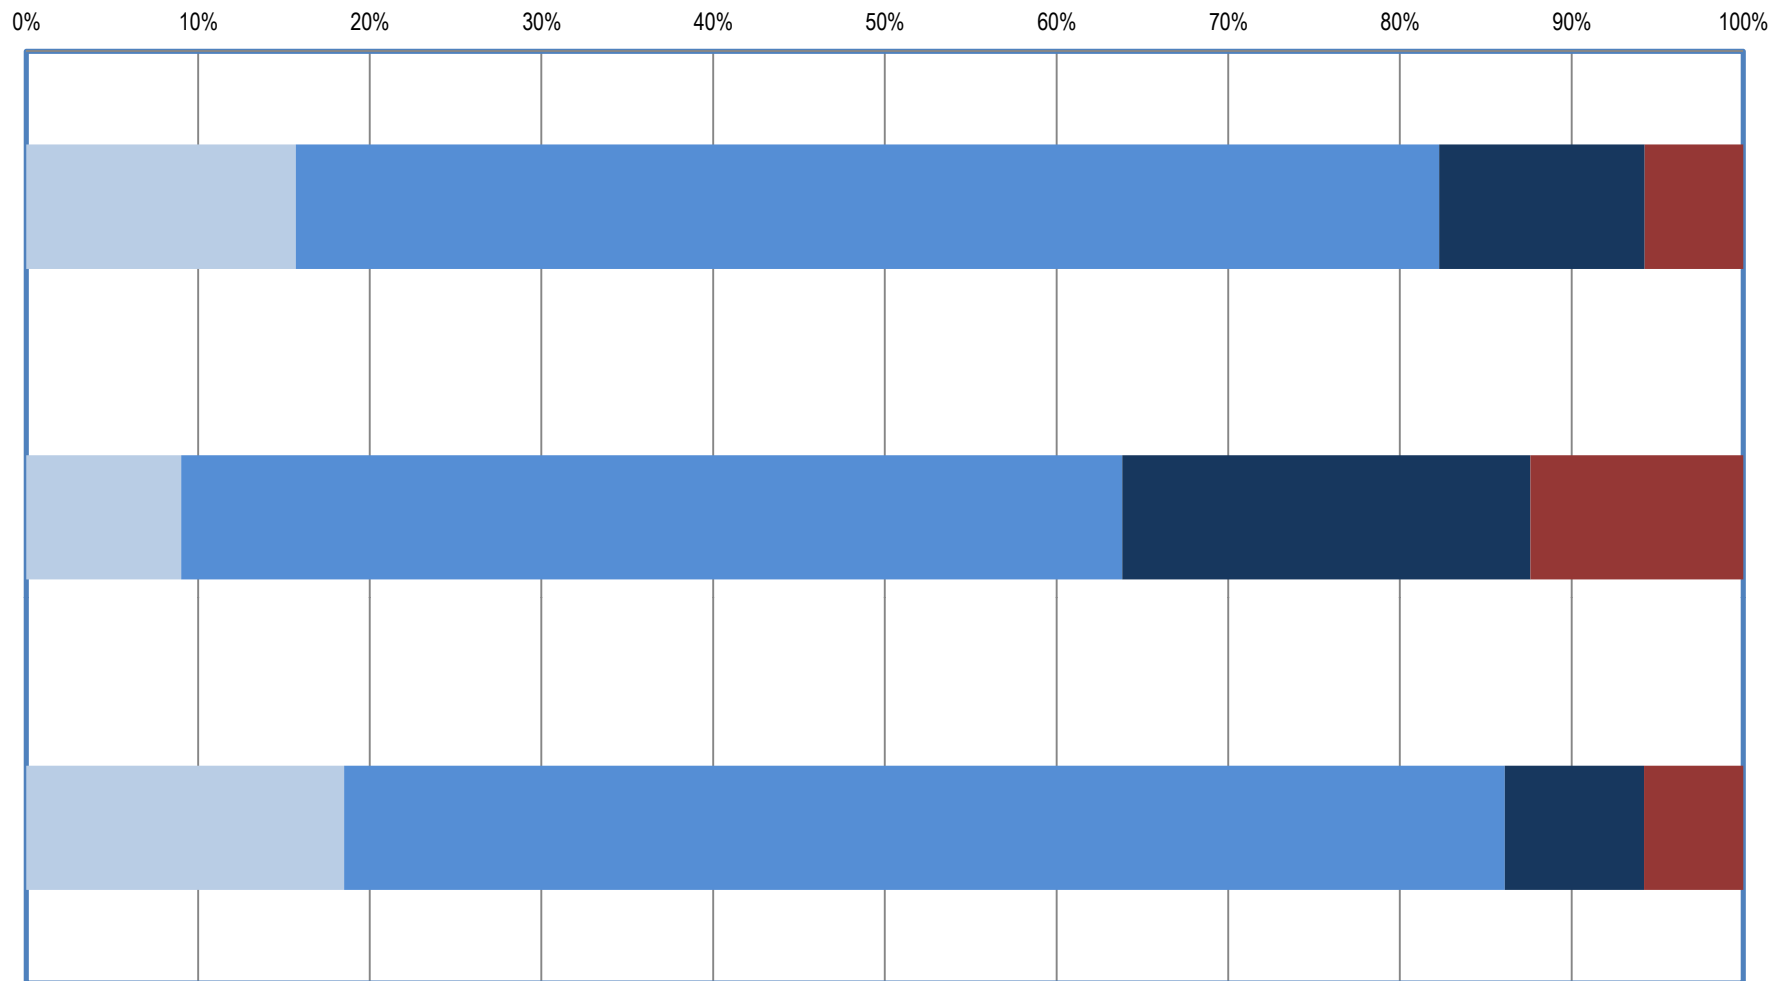

DISTRETTO DI DOLO

	I.T.C. M. Lazzari	I.P.A. C. Musatti	L.S. G. Galilei
STESSO COMUNE	112	72	186
STESSO DISTRETTO	409	438	790
FUORI DISTRETTO	49	190	142
FUORI PROVINCIA	35	99	68
FUORI REGIONE	0	0	0