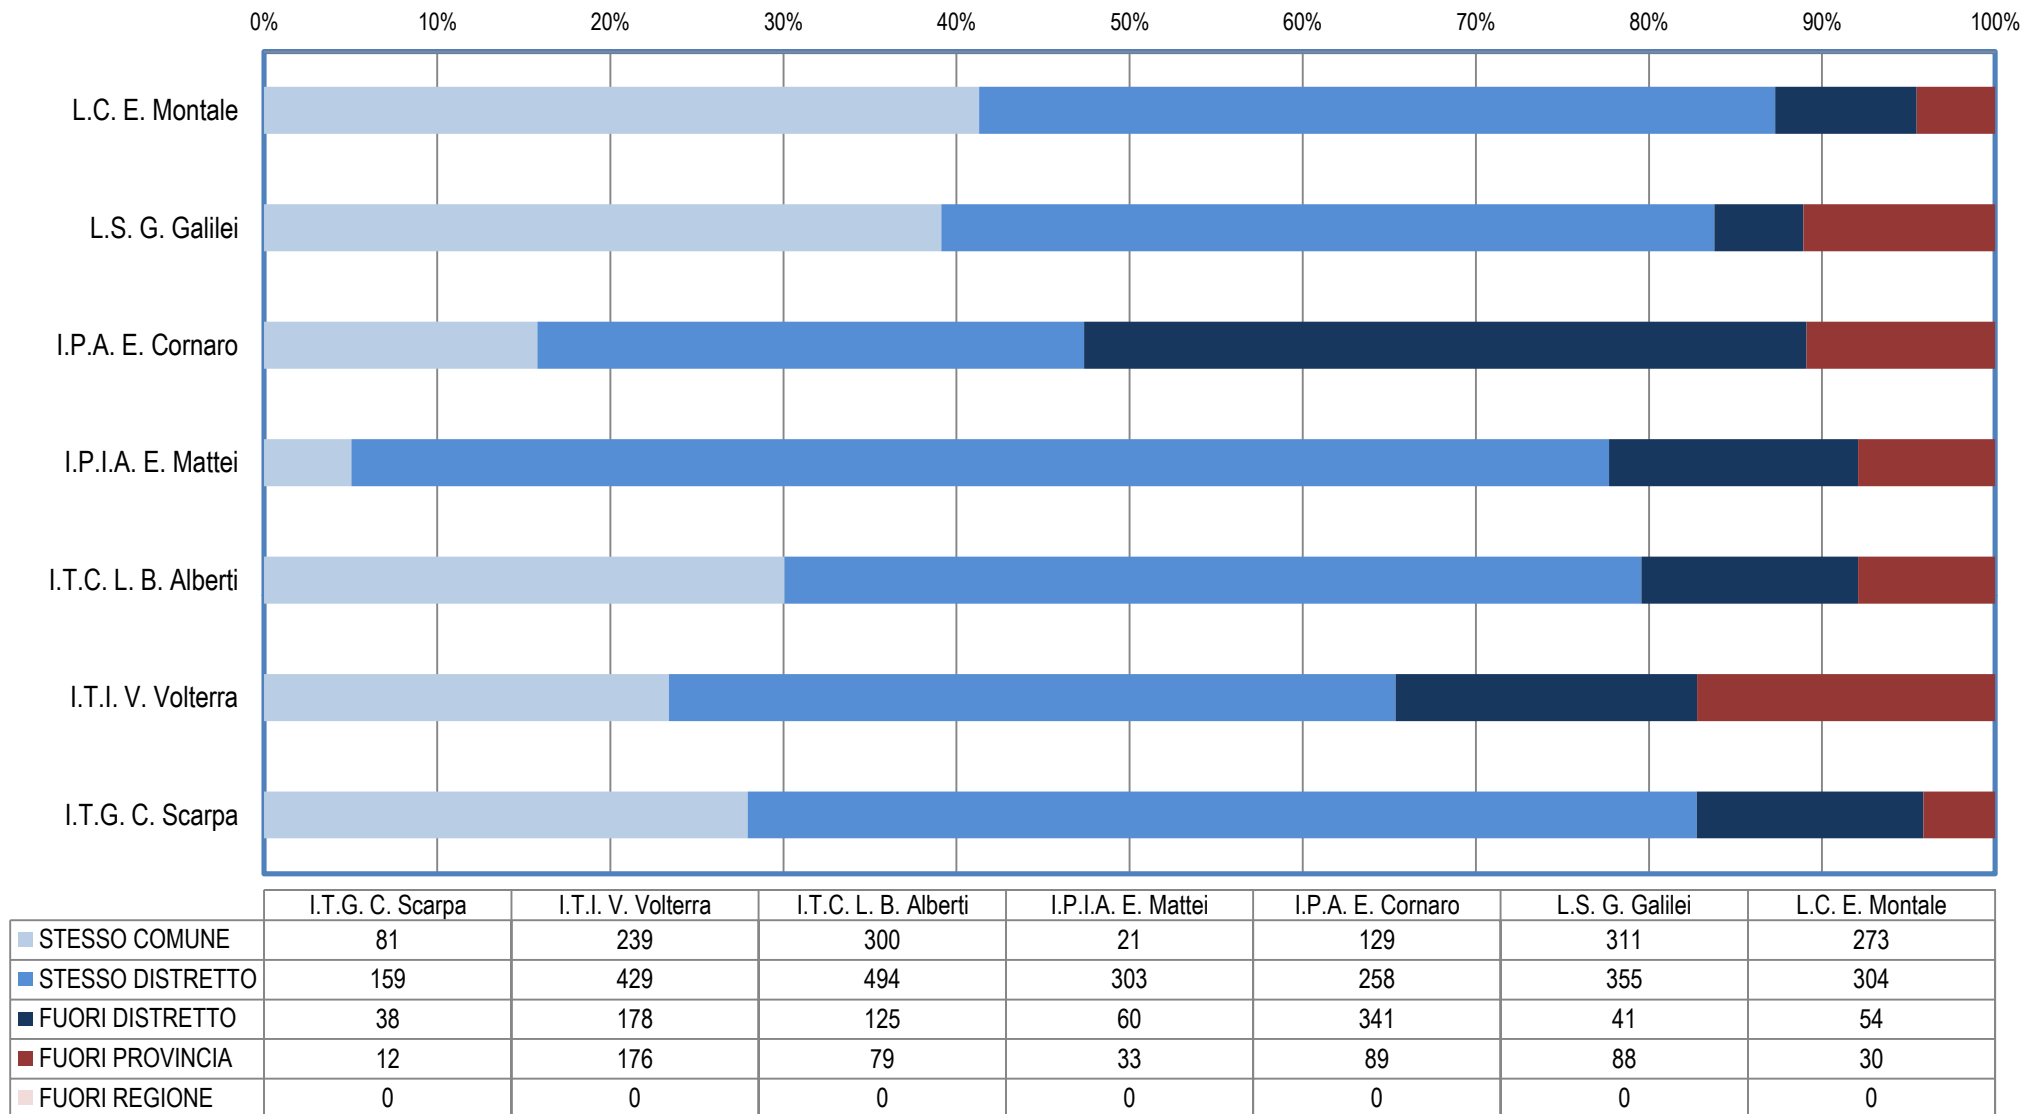

DISTRETTO DI PORTOGRUARO

	I.T.I. L. Da Vinci	I.P.I.A. Mons. V. D'Alessi	I.T.C. G. Luzzatto	I.P.C. L. Einaudi	L.S.U. M. Belli	L.C. XXV Aprile	I.P.I.A. E. Mattei
■ STESSO COMUNE	157	78	131	68	148	261	60
■ STESSO DISTRETTO	414	149	270	183	389	455	109
■ FUORI DISTRETTO	89	54	0	29	260	84	106
■ FUORI PROVINCIA	20	4	3	0	42	17	14
■ FUORI REGIONE	184	64	62	70	179	158	0

DISTRETTO DI SAN DONA' DI PIAVE

DISTRETTO DI MIRANO

	I.T.A. K. Lorenz	I.T.I. P. Levi	I.P.I.A. G. Ponti	I.T.C. 8 Marzo	I.P.A. K. Lorenz	L.S. E. Majorana	L.C. E. Corner
■ STESSO COMUNE	20	141	19	170	9	186	143
■ STESSO DISTRETTO	66	535	84	613	61	472	421
■ FUORI DISTRETTO	64	286	49	144	39	84	157
■ FUORI PROVINCIA	0	78	16	90	7	37	8
■ FUORI REGIONE	0	0	0	0	0	0	0