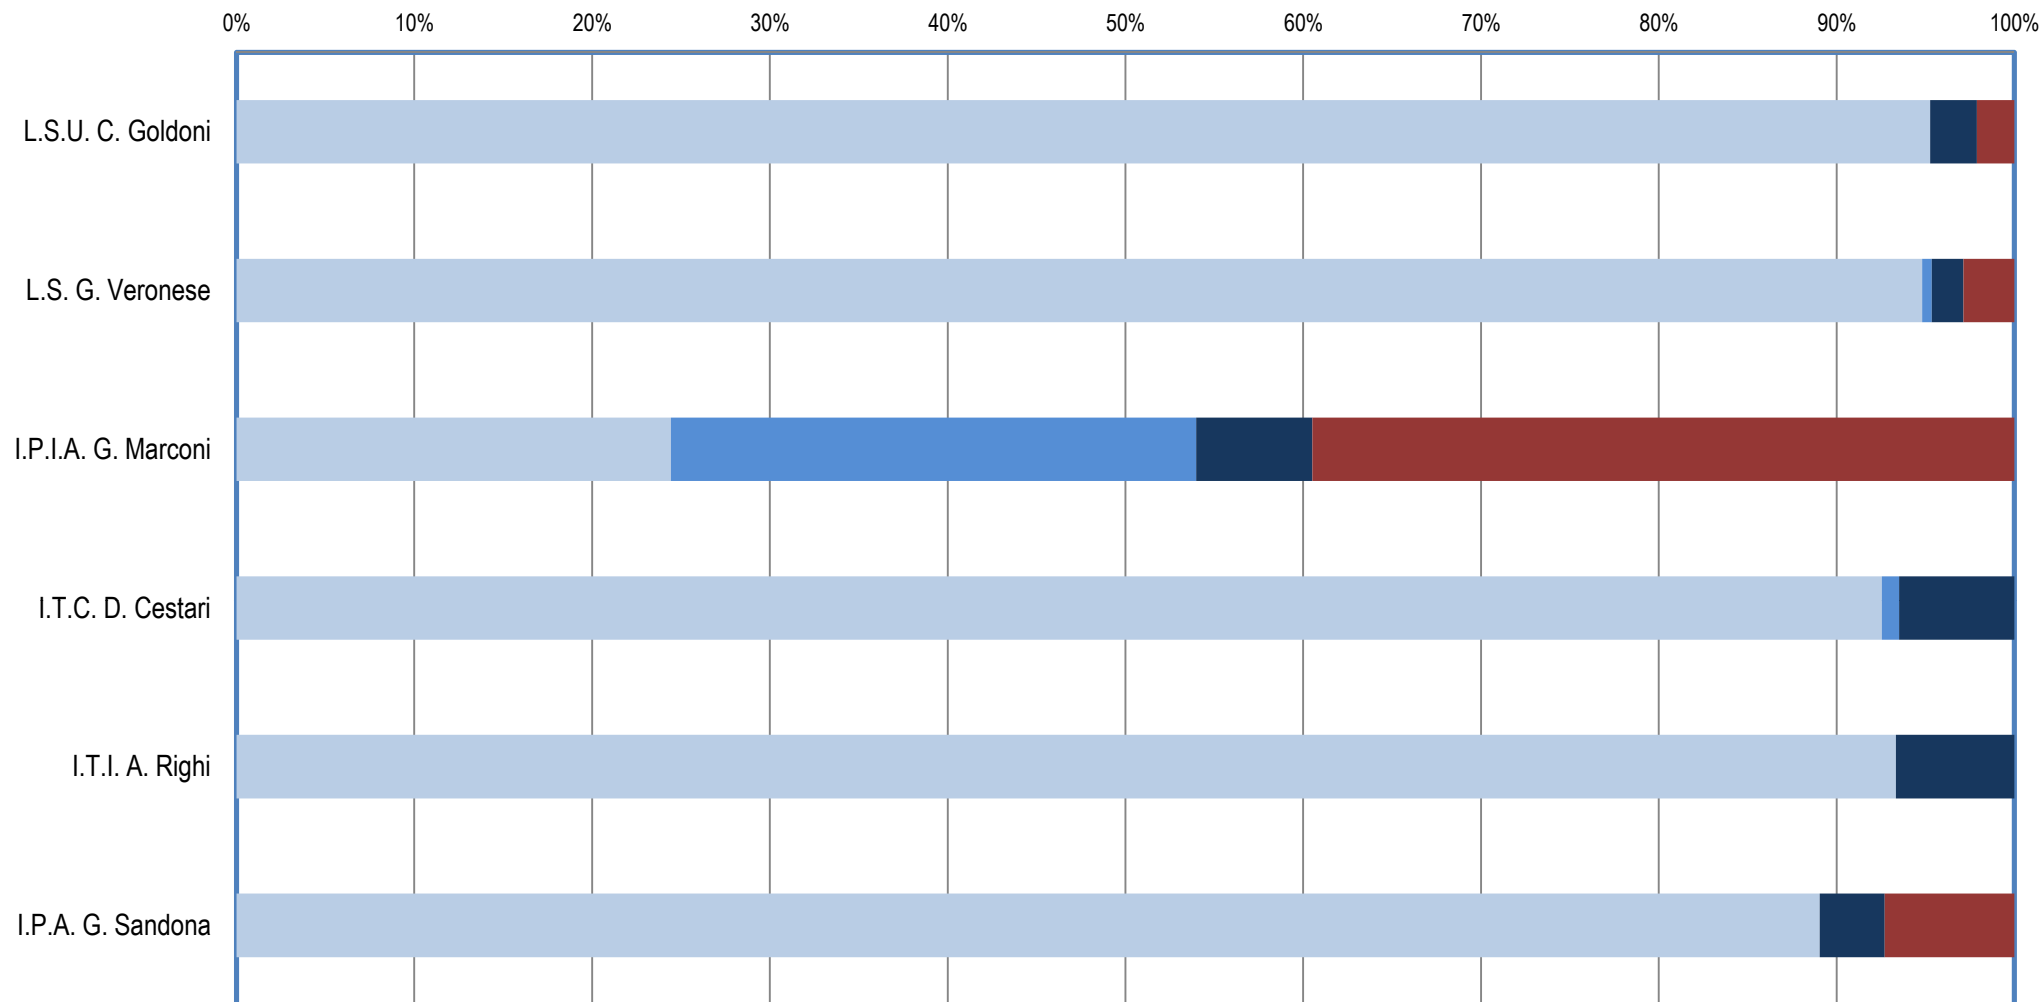

DISTRETTO DI CHIOGGIA

	I.P.A. G. Sandona	I.T.I. A. Righi	I.T.C. D. Cestari	I.P.I.A. G. Marconi	L.S. G. Veronese	L.S.U. C. Goldoni
STESSO COMUNE	122	280	285	86	530	181
STESSO DISTRETTO	0	0	3	104	3	0
FUORI DISTRETTO	5	20	20	23	10	5
FUORI PROVINCIA	10	0	0	139	16	4
FUORI REGIONE	0	0	0	0	0	0