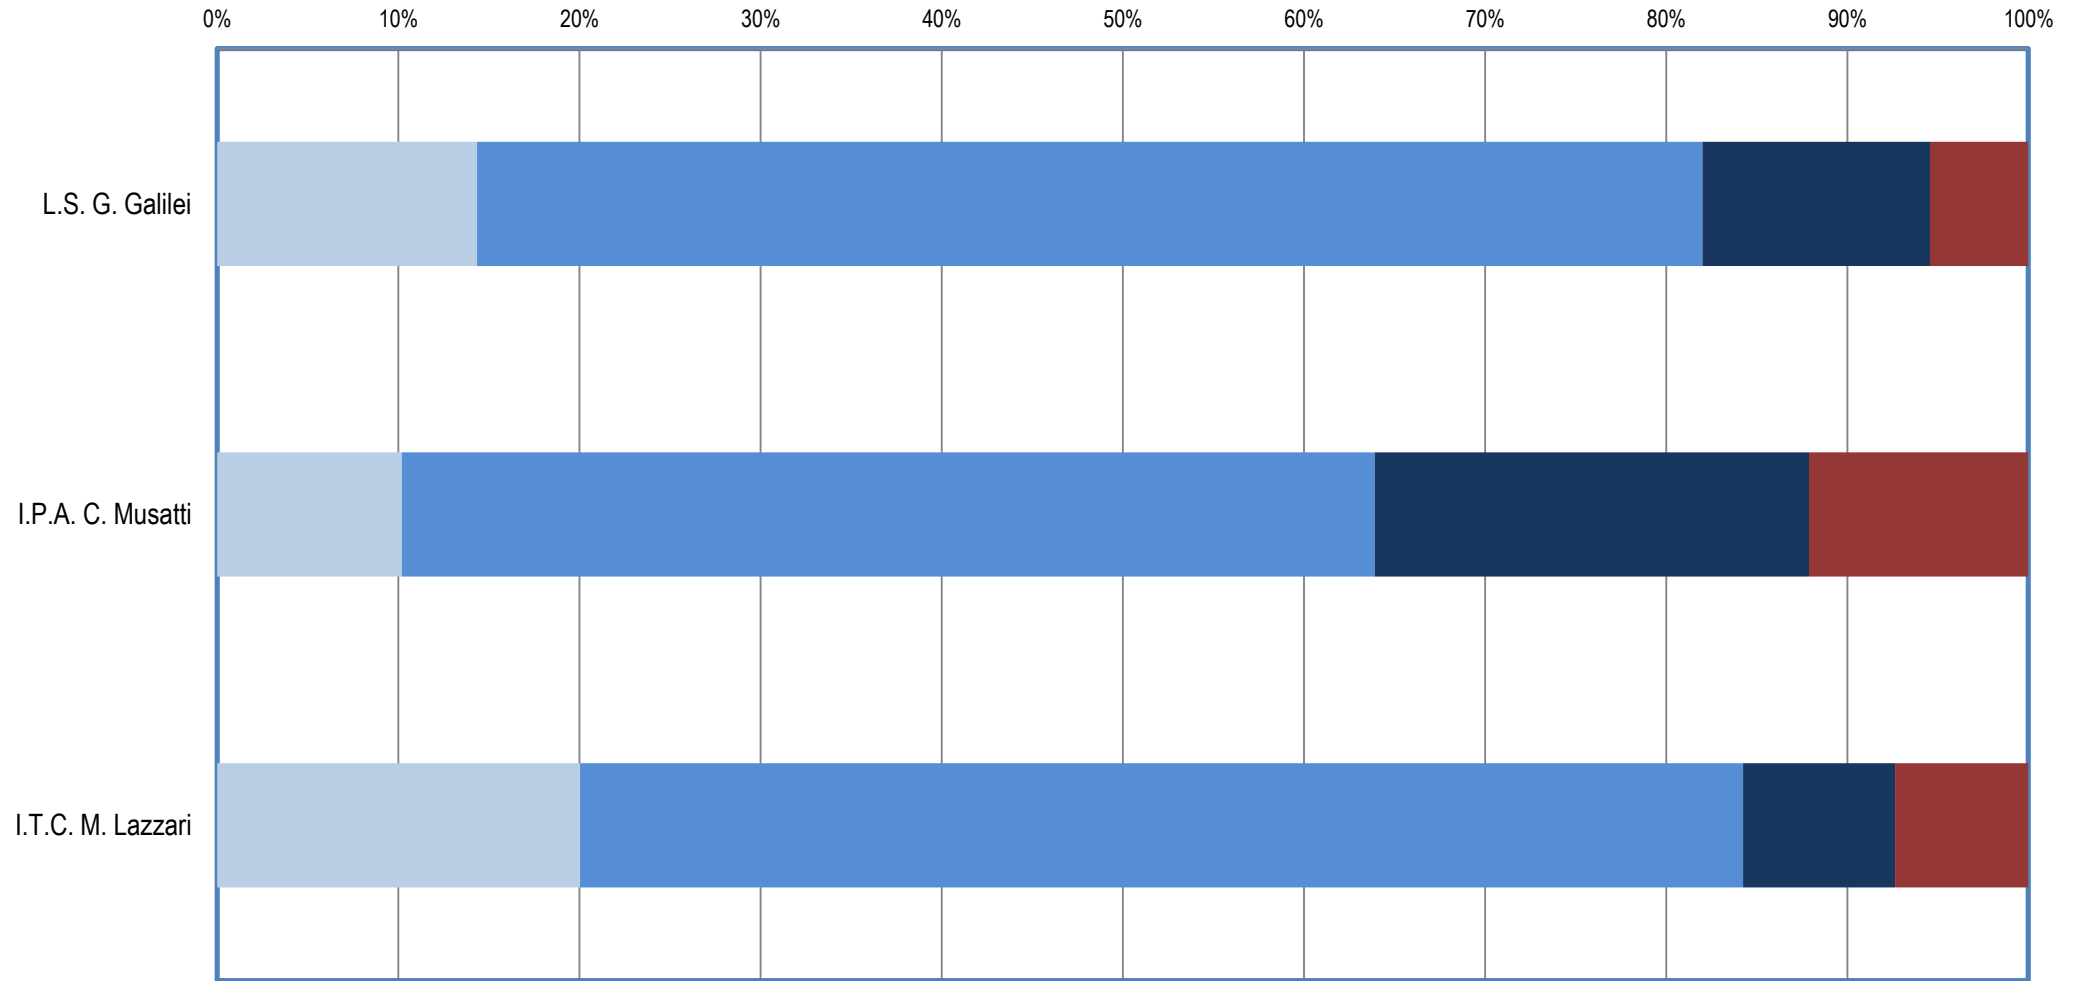

DISTRETTO DI DOLO

	I.T.C. M. Lazzari	I.P.A. C. Musatti	L.S. G. Galilei
■ STESSO COMUNE	117	79	161
■ STESSO DISTRETTO	375	417	760
■ FUORI DISTRETTO	49	186	141
■ FUORI PROVINCIA	43	94	61
■ FUORI REGIONE	0	0	0