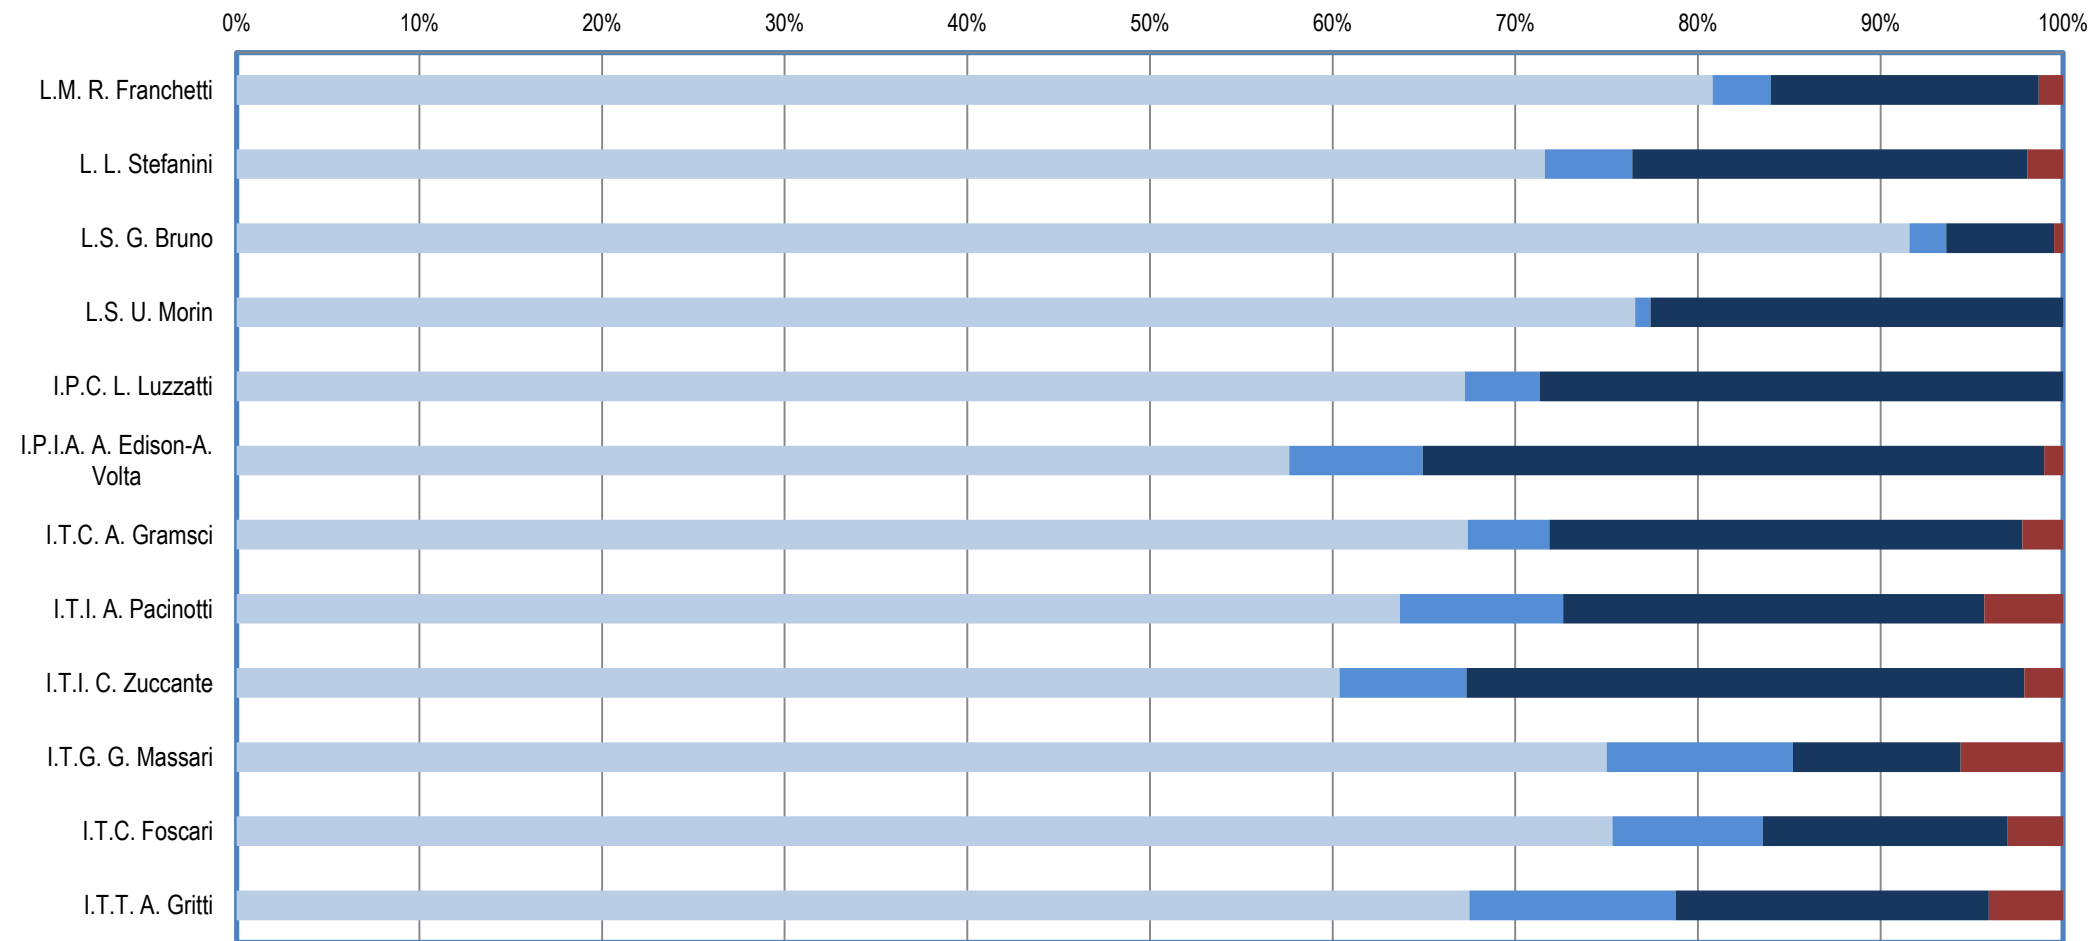

DISTRETTO DI MESTRE

	I.T.T. A. Gritti	I.T.C. Foscari	I.T.G. G. Massari	I.T.I. C. Zuccante	I.T.I. A. Pacinotti	I.T.C. A. Gramsci	I.P.I.A. A. Edison-A. Volta	I.P.C. L. Luzzatti	L.S. U. Morin	L.S. G. Bruno	L. L. Stefanini	L.M. R. Franchetti
■ STESSO COMUNE	579	174	147	425	428	151	276	115	539	729	659	303
■ STESSO DISTRETTO	97	19	20	49	60	10	35	7	6	16	44	12
■ FUORI DISTRETTO	147	31	18	215	155	58	163	49	159	47	199	55
■ FUORI PROVINCIA	35	7	11	15	29	5	5	0	0	4	18	5
■ FUORI REGIONE	0	0	0	0	0	0	0	0	0	0	0	0