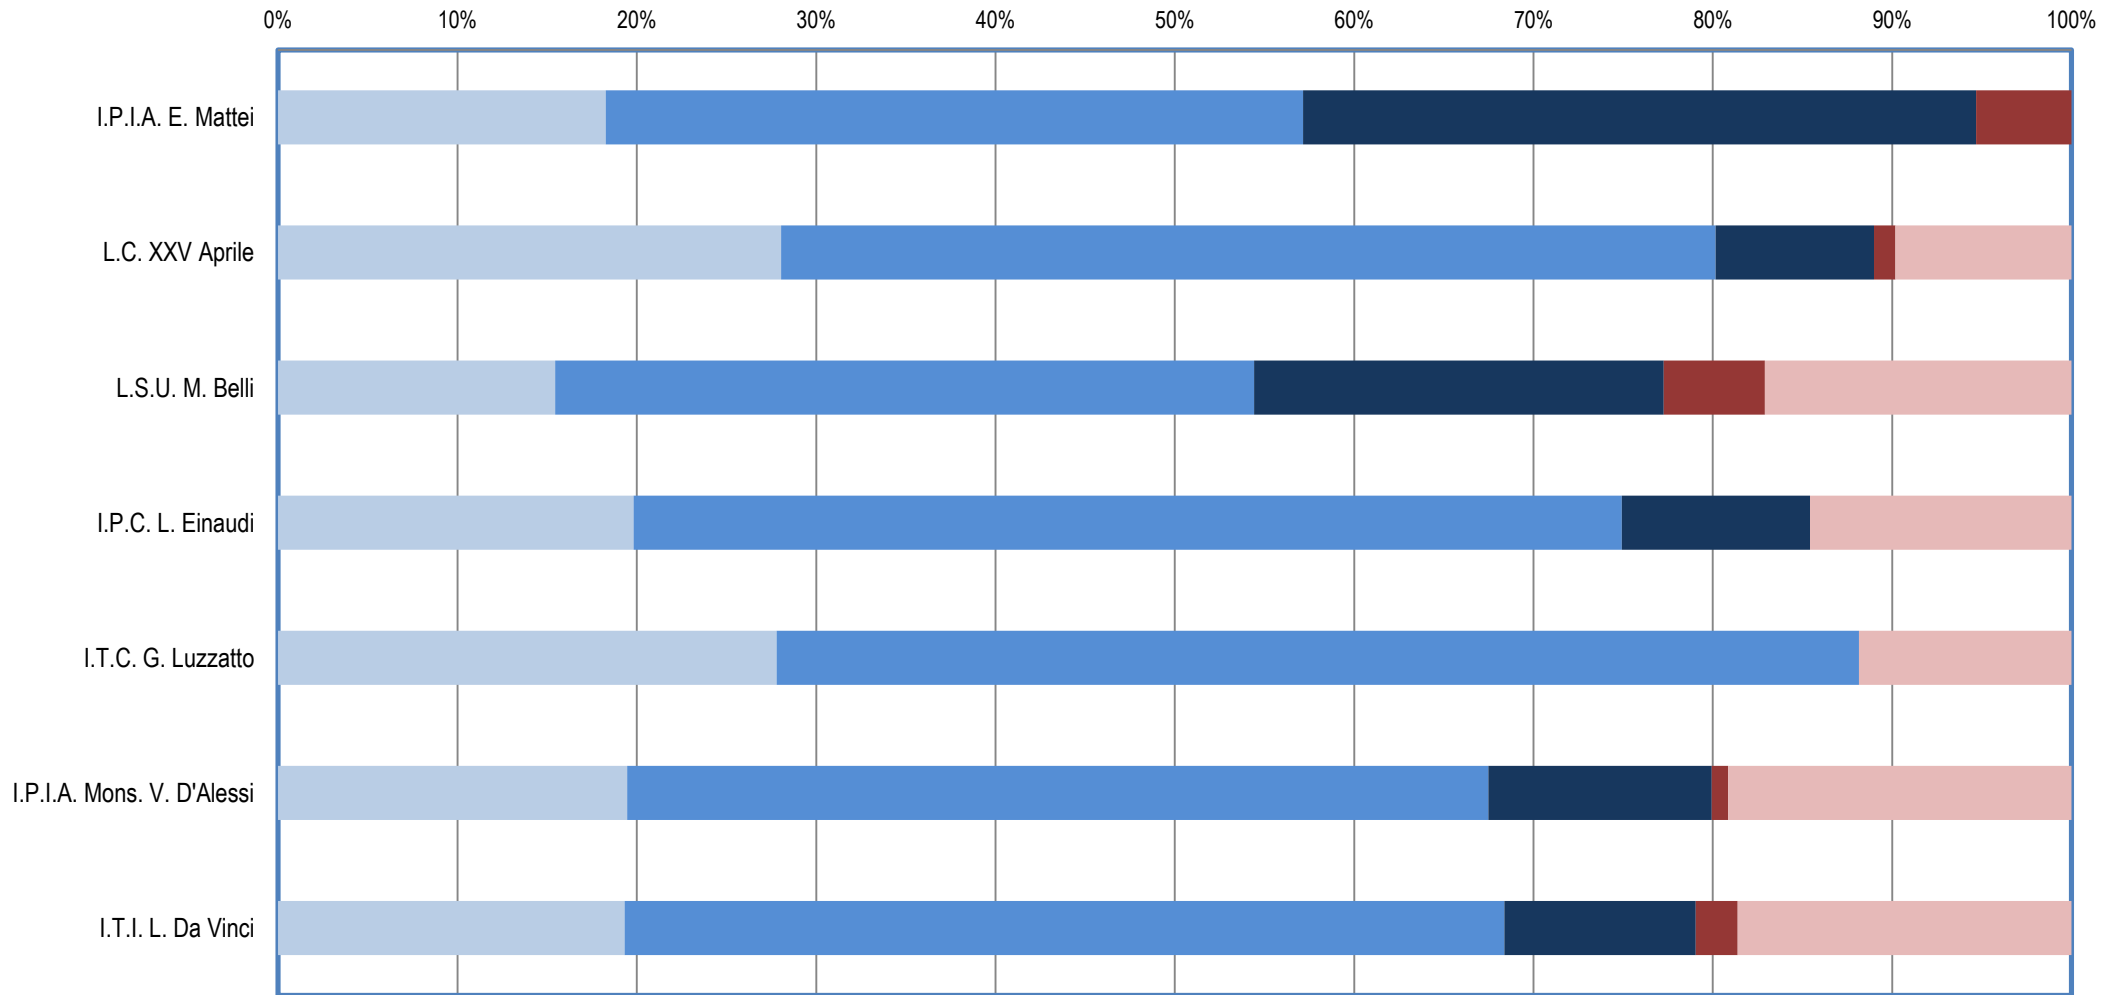

# DISTRETTO DI PORTOGRUARO

	I.T.I. L. Da Vinci	I.P.I.A. Mons. V. D'Alessi	I.T.C. G. Luzzatto	I.P.C. L. Einaudi	L.S.U. M. Belli	L.C. XXV Aprile	I.P.I.A. E. Mattei
STESSO COMUNE	165	64	122	68	159	260	55
STESSO DISTRETTO	419	158	265	189	401	483	117
FUORI DISTRETTO	91	41	0	36	235	82	113
FUORI PROVINCIA	20	3	0	0	58	11	16
FUORI REGIONE	159	63	52	50	176	91	0