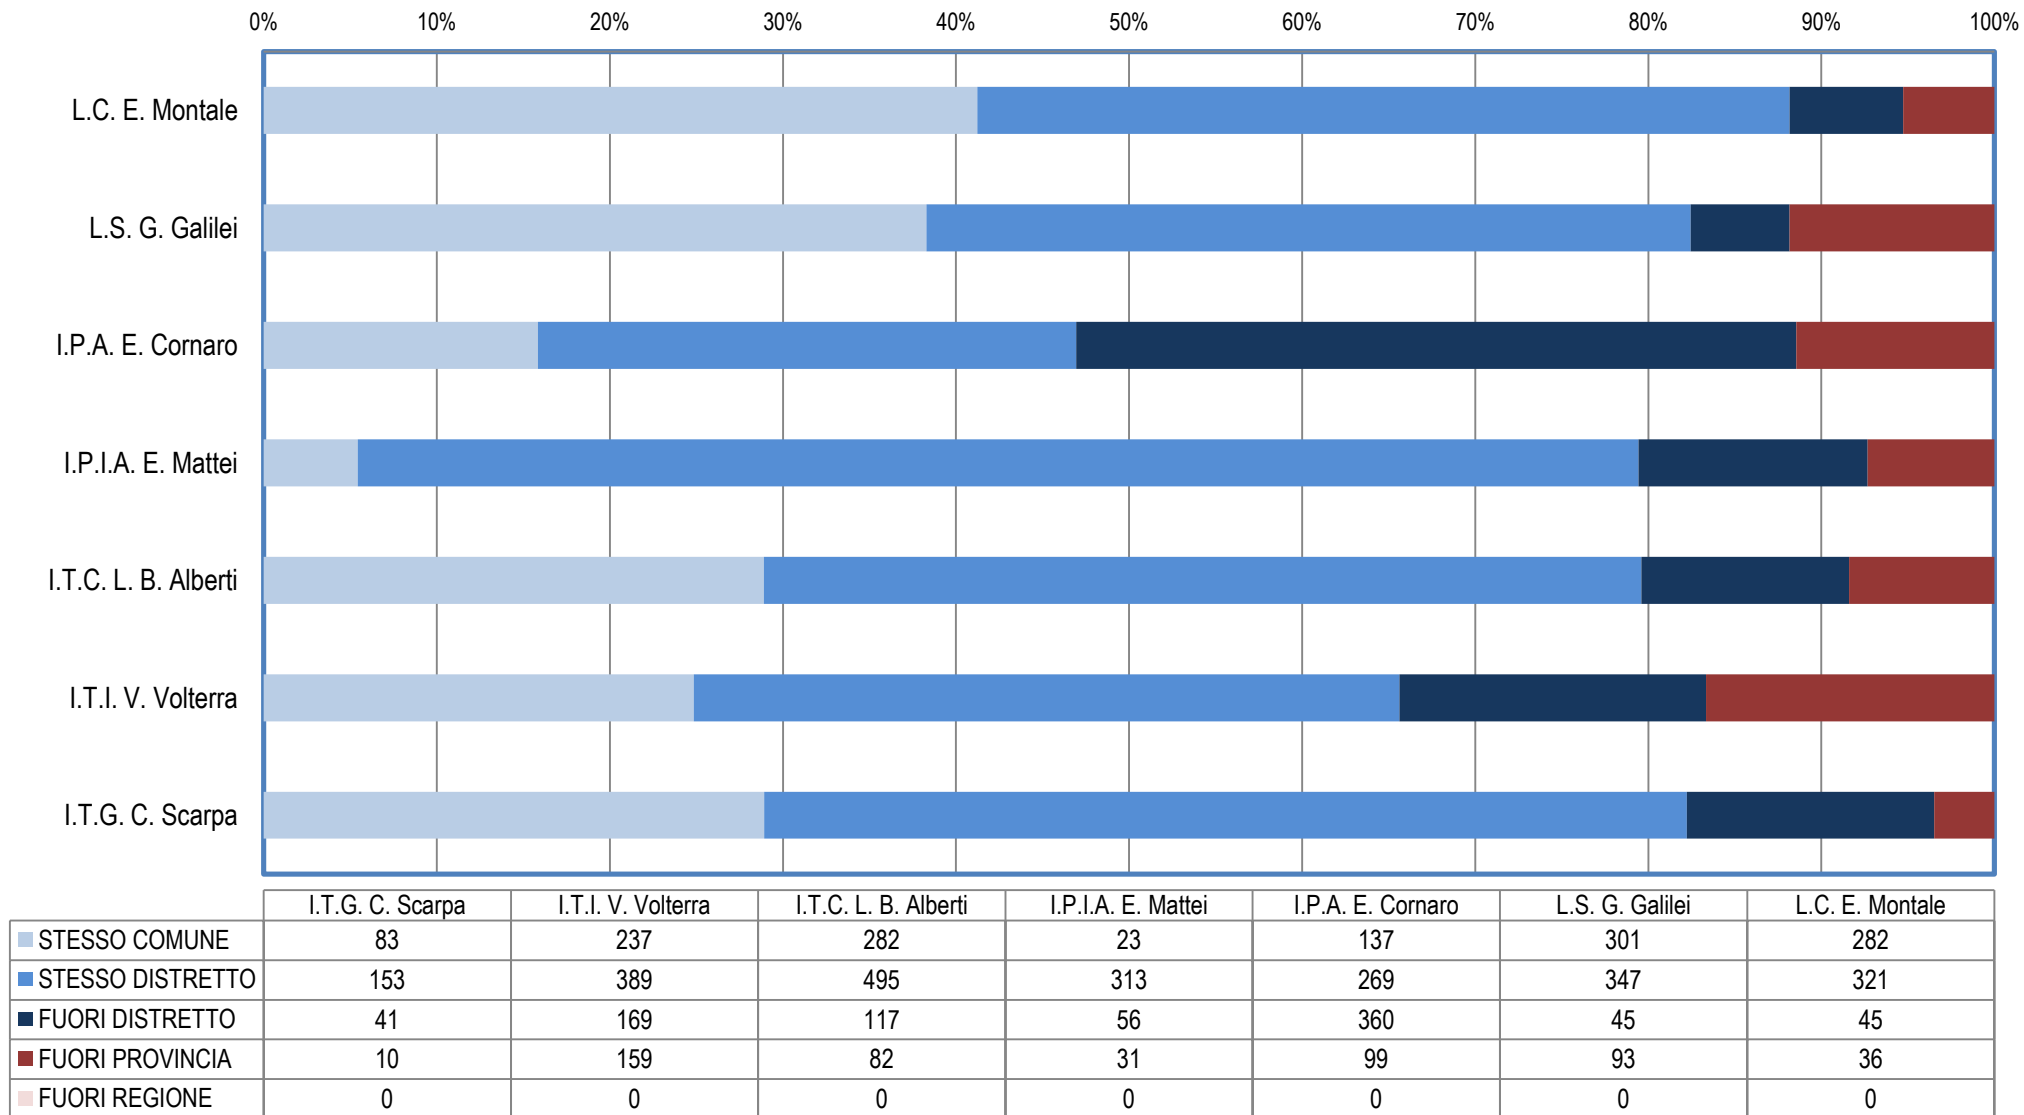

# DISTRETTO DI PORTOGRUARO

	I.T.I. L. Da Vinci	I.P.I.A. Mons. V. D'Alessi	I.T.C. G. Luzzatto	I.P.C. L. Einaudi	L.S.U. M. Belli	L.C. XXV Aprile	I.P.I.A. E. Mattei
STESSO COMUNE	165	64	122	68	159	260	55
STESSO DISTRETTO	419	158	265	189	401	483	117
FUORI DISTRETTO	91	41	0	36	235	82	113
FUORI PROVINCIA	20	3	0	0	58	11	16
FUORI REGIONE	159	63	52	50	176	91	0

## DISTRETTO DI SAN DONA' DI PIAVE

# DISTRETTO DI MIRANO

	I.T.I. P. Levi	I.P.I.A. G. Ponti	I.T.C. 8 Marzo	I.T.A. K. Lorenz	I.P.A. K. Lorenz	L.S. E. Majorana	L.C. E. Corner
STESSO COMUNE	140	22	172	20	13	200	144
STESSO DISTRETTO	514	86	553	65	52	470	416
FUORI DISTRETTO	279	53	144	63	30	66	180
FUORI PROVINCIA	77	19	106	0	4	32	14
FUORI REGIONE	0	0	0	0	0	0	0