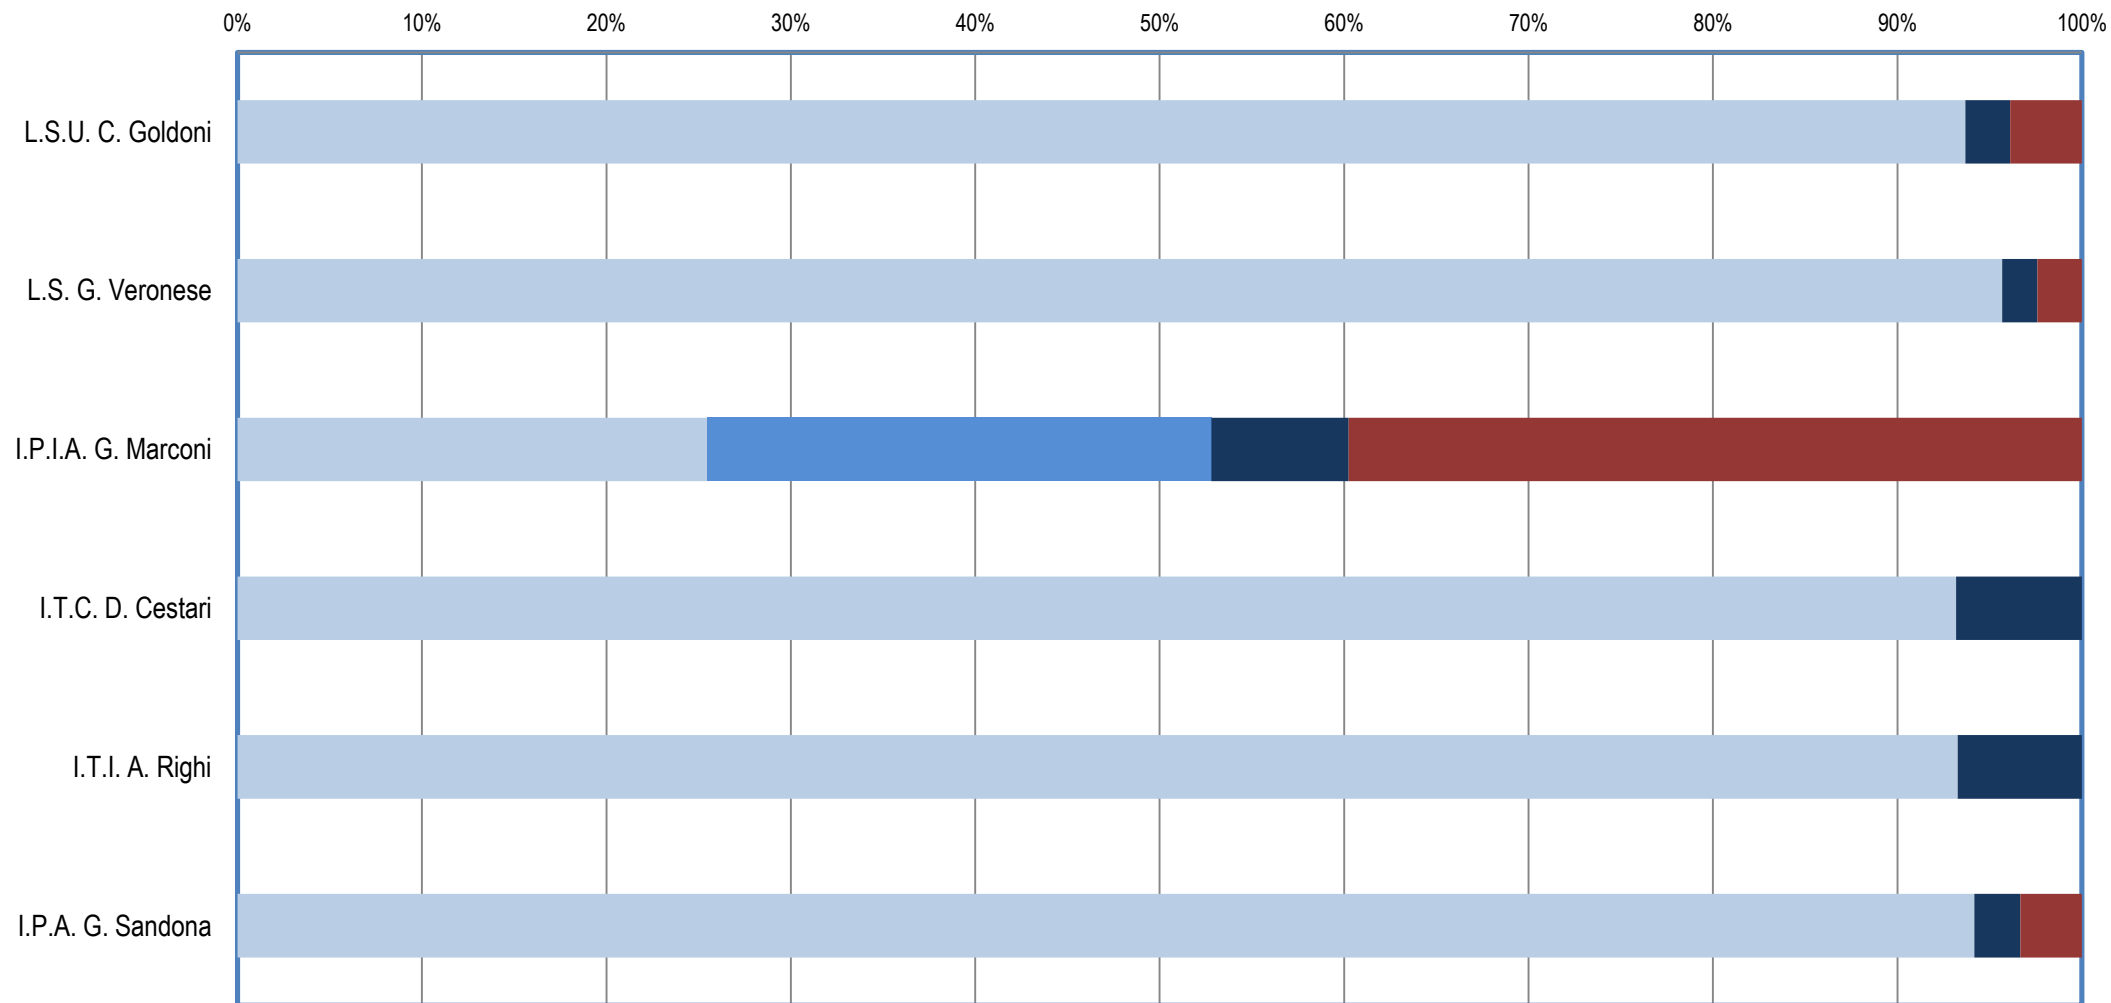

DISTRETTO DI CHIOGGIA

	I.P.A. G. Sandona	I.T.I. A. Righi	I.T.C. D. Cestari	I.P.I.A. G. Marconi	L.S. G. Veronese	L.S.U. C. Goldoni
STESSO COMUNE	113	291	301	82	554	193
STESSO DISTRETTO	0	0	0	88	0	0
FUORI DISTRETTO	3	21	22	24	11	5
FUORI PROVINCIA	4	0	0	128	14	8
FUORI REGIONE	0	0	0	0	0	0