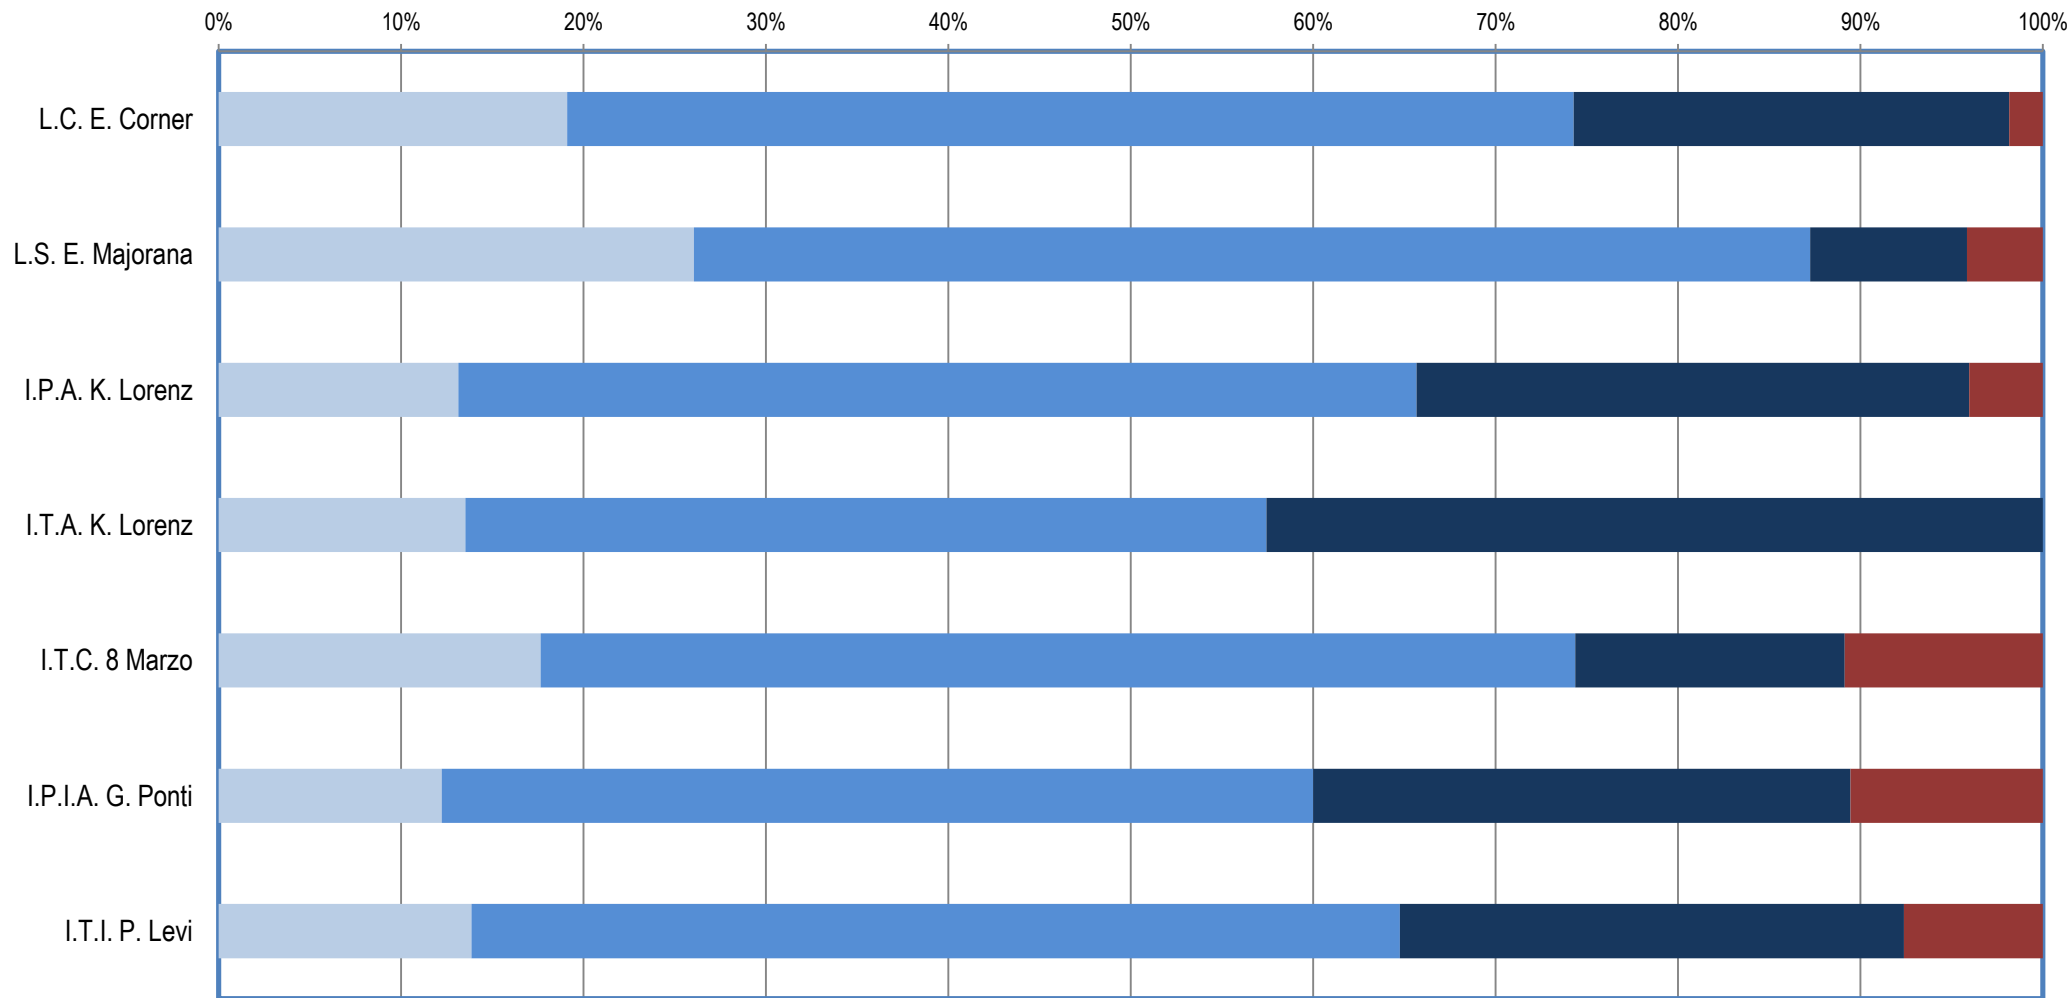

DISTRETTO DI MIRANO

	I.T.I. P. Levi	I.P.I.A. G. Ponti	I.T.C. 8 Marzo	I.T.A. K. Lorenz	I.P.A. K. Lorenz	L.S. E. Majorana	L.C. E. Corner
STESSO COMUNE	140	22	172	20	13	200	144
STESSO DISTRETTO	514	86	553	65	52	470	416
FUORI DISTRETTO	279	53	144	63	30	66	180
FUORI PROVINCIA	77	19	106	0	4	32	14
FUORI REGIONE	0	0	0	0	0	0	0