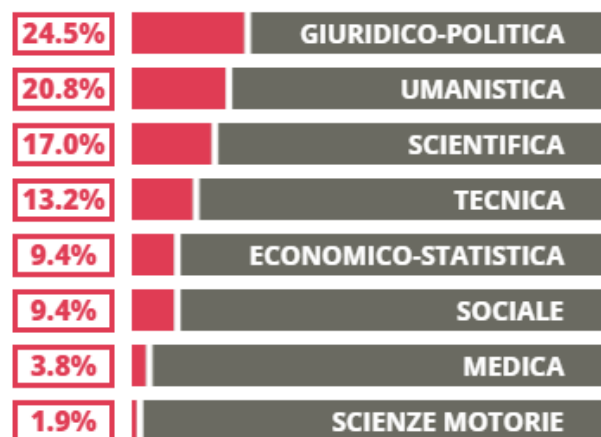

GUGLIELMO MARCONI

INDIRIZZO CLASSICO

VIA SEMINARIO 34, PORTOGRUARO(VENEZIA)

Indice FGA: **54.93/100**

Forchetta: [46.11- 64.61]

TASSI D'ISCRIZIONE E ABBANDONO

- Non si immatricolano
- Si immatricolano e non superano il I anno
- Si immatricolano e superano il I anno

GUGLIELMO MARCONI

MEDIA SCUOLE DELLO STESSO INDIRIZZO NELLA REGIONE

COSA SCELGONO GLI IMMATRICOLATI?

Quali sono le aree disciplinari più gettonate dai diplomati di questa scuola? E in quali atenei si immatricolano con maggior frequenza?