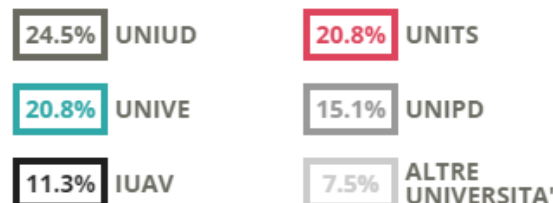

GUGLIELMO MARCONI

INDIRIZZO CLASSICO

VIA SEMINARIO 34, PORTOGRUARO(VENEZIA)

Indice FGA: **54.93/100**

Forchetta: [46.11- 64.61]

TASSI D'ISCRIZIONE E ABBANDONO

- Non si immatricolano
- Si immatricolano e non superano il I anno
- Si immatricolano e superano il I anno

GUGLIELMO MARCONI

MEDIA SCUOLE DELLO STESSO INDIRIZZO NELLA REGIONE

COSA SCELGONO GLI IMMATRICOLATI?

Quali sono le aree disciplinari più gettonate dai diplomati di questa scuola? E in quali atenei si immatricolano con maggior frequenza?