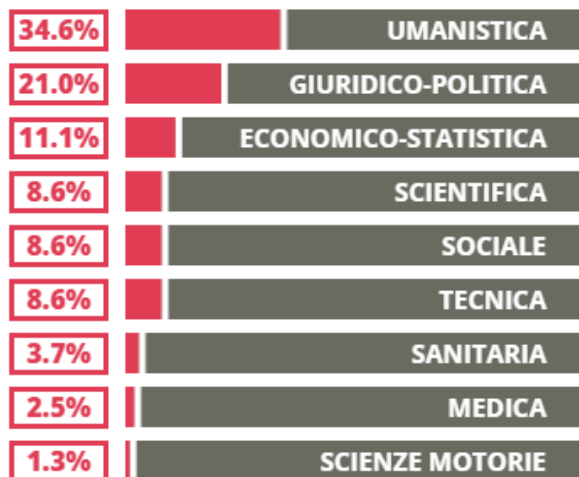

MAJORANA - CORNER

INDIRIZZO CLASSICO

VIA MATTEOTTI 44, MIRANO(VENEZIA)

Indice FGA: **78.40/100**

Forchetta: [71.16- 86.13]

VOTO MEDIO MATURITA' IMMATRICOLATI

VOTO MEDIO MATURITA' NON IMMATRICOLATI

NUMERO MEDIO DIPLOMATI PER ANNO

TASSI D'ISCRIZIONE E ABBANDONO

- Non si immatricolano
- Si immatricolano e non superano il I anno
- Si immatricolano e superano il I anno

MAJORANA - CORNER

MEDIA SCUOLE DELLO STESSO INDIRIZZO NELLA REGIONE

COSA SCELGONO GLI IMMATRICOLATI?

Quali sono le aree disciplinari più gettonate dai diplomati di questa scuola? E in quali atenei si immatricolano con maggior frequenza?

51.9% UNIPD 29.6% UNIVE
18.5% ALTRE UNIVERSITA'