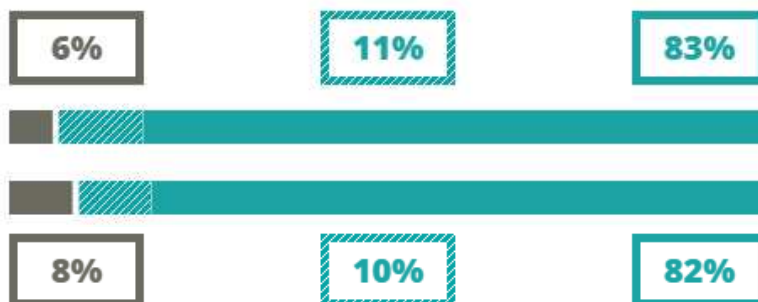

MAJORANA - CORNER

INDIRIZZO CLASSICO

VIA MATTEOTTI 44, MIRANO(VENEZIA)

Indice FGA: **78.40/100**

Forchetta: [71.16- 86.13]

VOTO MEDIO MATURITA' IMMATRICOLATI

VOTO MEDIO MATURITA' NON IMMATRICOLATI

NUMERO MEDIO DIPLOMATI PER ANNO

TASSI D'ISCRIZIONE E ABBANDONO

- Non si immatricolano
- Si immatricolano e non superano il I anno
- Si immatricolano e superano il I anno

MAJORANA - CORNER

MEDIA SCUOLE DELLO STESSO INDIRIZZO NELLA REGIONE