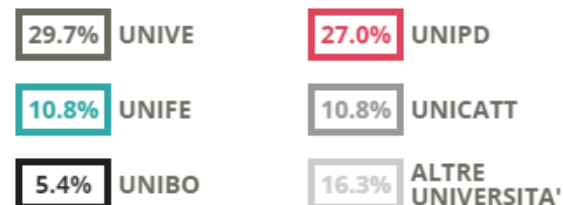

CAVANIS

INDIRIZZO CLASSICO

DORSODURO 898, VENEZIA(VENEZIA)

Indice FGA: **43.91/100**

Forchetta: [33.43- 55.74]

TASSI D'ISCRIZIONE E ABBANDONO

- Non si immatricolano
- Si immatricolano e non superano il I anno
- Si immatricolano e superano il I anno

COSA SCELGONO GLI IMMATRICOLATI?

Quali sono le aree disciplinari più gettonate dai diplomati di questa scuola? E in quali atenei si immatricolano con maggior frequenza?

72.0
VOTO MEDIO MATURITA'
IMMATRICOLATI