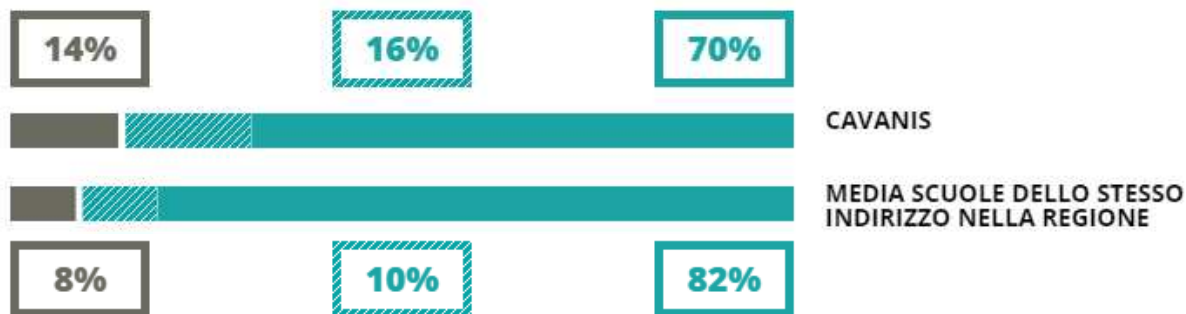

CAVANIS

INDIRIZZO CLASSICO

DORSODURO 898, VENEZIA(VENEZIA)

Indice FGA: **43.91/100**

Forchetta: [33.43- 55.74]

TASSI D'ISCRIZIONE E ABBANDONO

- Non si immatricolano
- Si immatricolano e non superano il I anno
- Si immatricolano e superano il I anno