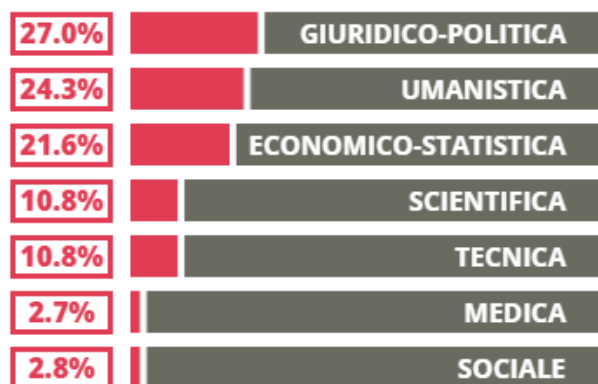

CAVANIS

INDIRIZZO CLASSICO

DORSODURO 898, VENEZIA(VENEZIA)

Indice FGA: **43.91/100**

Forchetta: [33.43- 55.74]

TASSI D'ISCRIZIONE E ABBANDONO

- Non si immatricolano
- Si immatricolano e non superano il I anno
- Si immatricolano e superano il I anno

COSA SCELGONO GLI IMMATRICOLATI?

Quali sono le aree disciplinari più gettonate dai diplomati di questa scuola? E in quali atenei si immatricolano con maggior frequenza?

72.0
VOTO MEDIO MATURITA'
IMMATRICOLATI