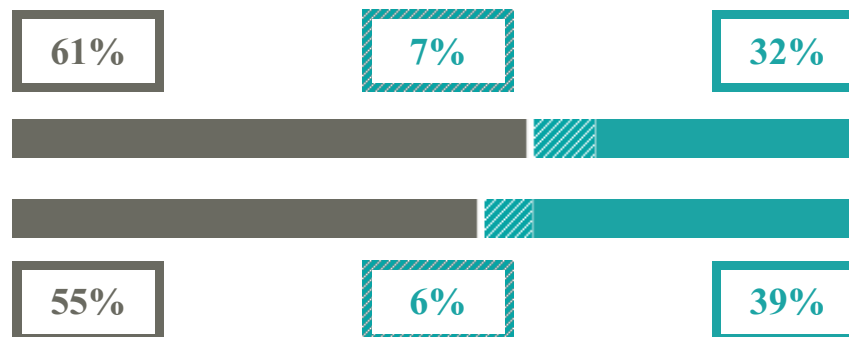

LICEO ARTISTICO STAT. (MARCO POLO)

MEDIA SCUOLE DELLO STESSO INDIRIZZO NELLA REGIONE

COSA SCELGONO GLI IMMATRICOLATI?

Quali sono le aree disciplinari più gettonate dai diplomati di questa scuola? E in quali atenei si immatricolano con maggior frequenza?