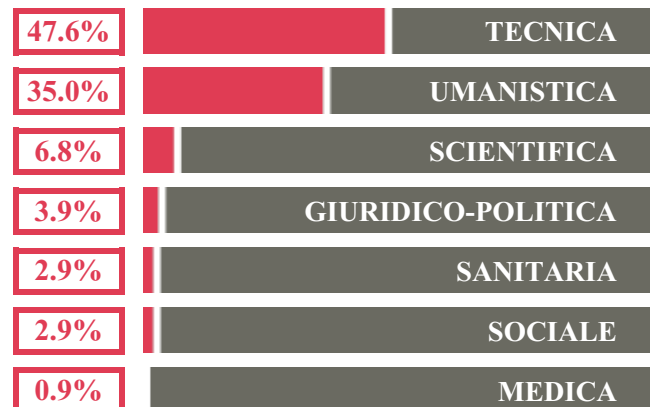

## TASSI D'ISCRIZIONE E ABBANDONO

- Non si immatricolano
- Si immatricolano e non superano il I anno
- Si immatricolano e superano il I anno

LICEO ARTISTICO STAT. (MARCO POLO)

MEDIA SCUOLE DELLO STESSO INDIRIZZO NELLA REGIONE

## COSA SCELGONO GLI IMMATRICOLATI?

Quali sono le aree disciplinari più gettonate dai diplomati di questa scuola? E in quali atenei si immatricolano con maggior frequenza?

**37.9%** IUAV

**31.1%** UNIVE

**15.5%** UNIPD