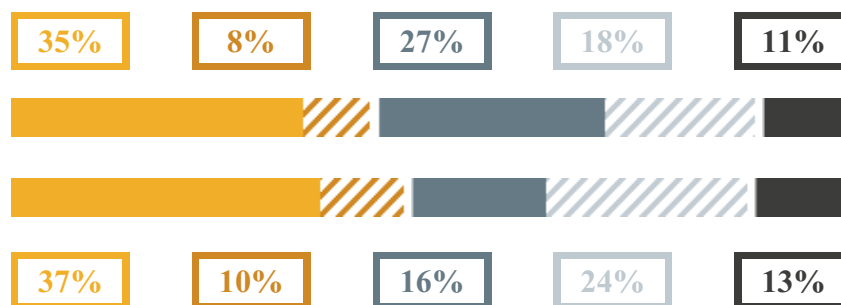

SCARPA - MATTEI

IND. TECNICO - SETTORE TECNOLOGICO

VIA PERUGIA 7, SAN DONA' DI PIAVE(VENEZIA)

Numero medio di diplomati
per anno: 82

INDICE
DI OCCUPAZIONE
DEI DIPLOMATI

ATTESA PER IL 1°
CONTRATTO
SIGNIFICATIVO

SCARPA - MATTEI

MEDIA SCUOLE DELLO
STESSO TIPO NELLA
PROVINCIA

CONTRATTO DEI DIPLOMATI DOPO 2 ANNI

- Permanente - Tempo
inderterminato
- Permanente - Apprendistato
- Temporaneo

COERENZA TRA DIPLOMA E LAVORO DOPO 2 ANNI