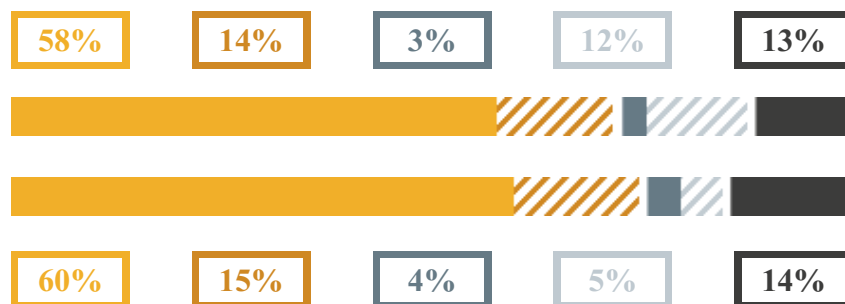

PONTI (IS LEVI PONTI)

MEDIA SCUOLE DELLO STESSO TIPO NELLA PROVINCIA