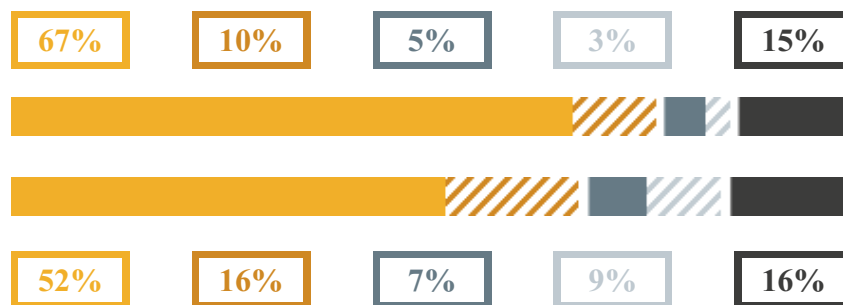

ELENA CORNARO

MEDIA SCUOLE DELLO
STESSO TIPO NELLA
PROVINCIA