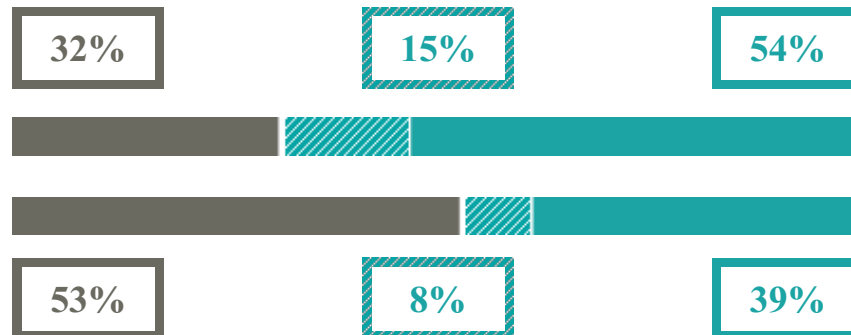

CARLO ZUCCANTE

IND. TECNICO - SETTORE TECNOLOGICO

VIA BAGLIONI 22, VENEZIA(VENEZIA)

Indice FGA: **62.01/100**

Forchetta: [**57.21- 67.45**]

VOTO MEDIO MATURITA'
IMMATRICOLATI

VOTO MEDIO MATURITA'
NON IMMATRICOLATI

NUMERO MEDIO
DIPLOMATI PER ANNO

TASSI D'ISCRIZIONE E ABBANDONO

- Non si immatricolano
- Si immatricolano e non superano il I anno
- Si immatricolano e superano il I anno

CARLO ZUCCANTE

MEDIA SCUOLE DELLO STESSO
INDIRIZZO NELLA REGIONE