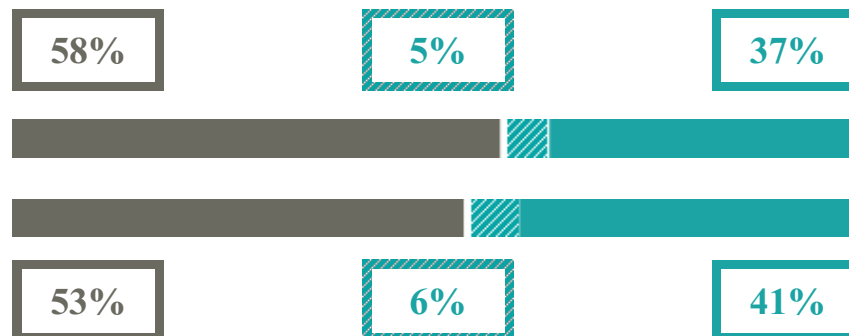

LUZZATTI - GRAMSCI

IND. TECNICO - SETTORE ECONOMICO

VIA PERLAN 17, VENEZIA(VENEZIA)

Indice FGA: **50.22/100**

Forchetta: [**40.87- 60.28**]

VOTO MEDIO MATURITA'
IMMATRICOLATI

VOTO MEDIO MATURITA'
NON IMMATRICOLATI

NUMERO MEDIO
DIPLOMATI PER ANNO

TASSI D'ISCRIZIONE E ABBANDONO

- Non si immatricolano
- Si immatricolano e non superano il I anno
- Si immatricolano e superano il I anno

LUZZATTI - GRAMSCI

MEDIA SCUOLE DELLO STESSO
INDIRIZZO NELLA REGIONE