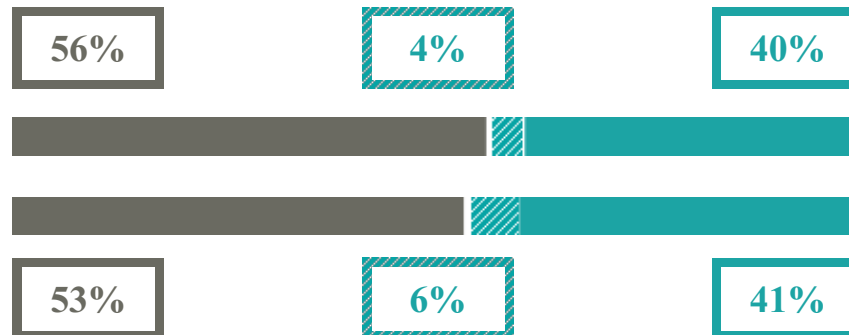

# MARIA LAZZARI

IND. TECNICO - SETTORE ECONOMICO

VIA CURZIO FRASIO 27, DOLO(VENEZIA)

Indice FGA: **51.58/100**

Forchetta: [ **45.22- 58.29** ]

VOTO MEDIO MATURITA' IMMATRICOLATI

VOTO MEDIO MATURITA' NON IMMATRICOLATI

## TASSI D'ISCRIZIONE E ABBANDONO

- Non si immatricolano
- Si immatricolano e non superano il I anno
- Si immatricolano e superano il I anno

MARIA LAZZARI

MEDIA SCUOLE DELLO STESSO INDIRIZZO NELLA REGIONE