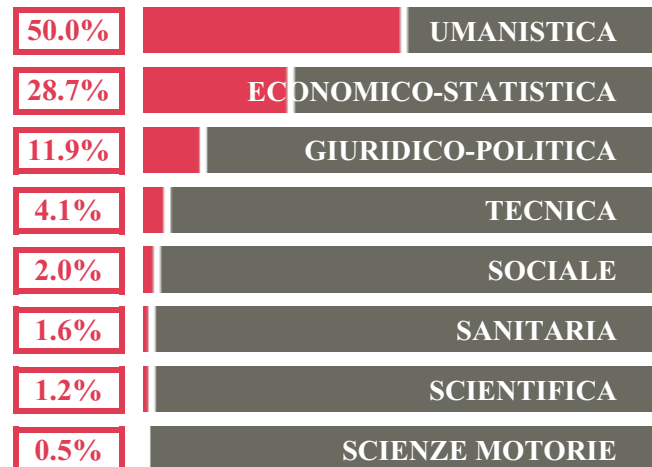

NUMERO MEDIO  
DIPLOMATI PER ANNO

## TASSI D'ISCRIZIONE E ABBANDONO

- Non si immatricolano
- Si immatricolano e non superano il I anno
- Si immatricolano e superano il I anno

ANDREA GRITTI

MEDIA SCUOLE DELLO STESSO  
INDIRIZZO NELLA REGIONE

## COSA SCELGONO GLI IMMATRICOLATI?

Quali sono le aree disciplinari più gettonate dai diplomati di questa scuola? E in quali atenei si immatricolano con maggior frequenza?

**68.0%** UNIVE

**25.4%** UNIPD