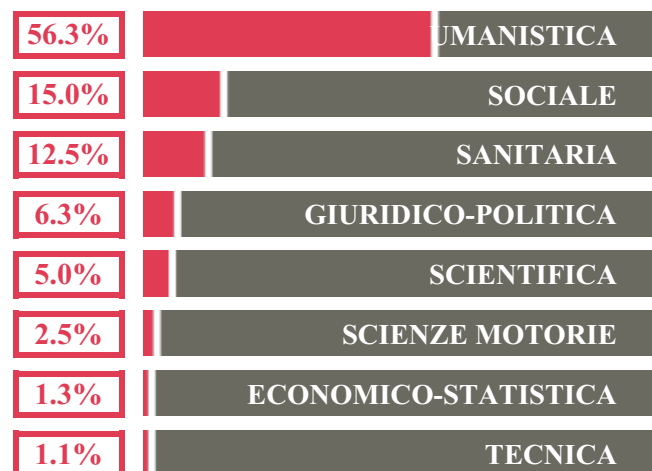

NUMERO MEDIO  
DIPLOMATI PER ANNO

## TASSI D'ISCRIZIONE E ABBANDONO

- Non si immatricolano
- Si immatricolano e non superano il I anno
- Si immatricolano e superano il I anno

GIUSEPPE VERONESE

MEDIA SCUOLE DELLO STESSO  
INDIRIZZO NELLA REGIONE

## COSA SCELGONO GLI IMMATRICOLATI?

Quali sono le aree disciplinari più gettonate dai diplomati di questa scuola? E in quali atenei si immatricolano con maggior frequenza?

**50.0%** UNIPD

**27.5%** UNIVE