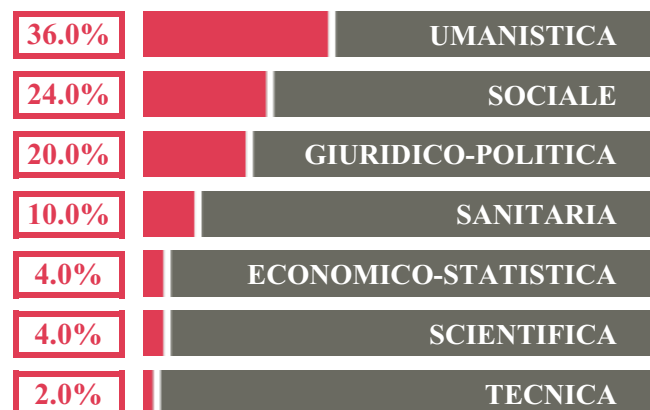

GALILEO GALILEI

IND. SCIENZE UMANE (EX SOCIO-PSICO-PED)

VIA CURZIO FRASIO 27, DOLO(VENEZIA)

Indice FGA: **55.96/100**

Forchetta: [**46.43- 66.48**]

VOTO MEDIO MATURITA'
IMMATRICOLATI

VOTO MEDIO MATURITA'
NON IMMATRICOLATI

NUMERO MEDIO
DIPLOMATI PER ANNO

TASSI D'ISCRIZIONE E ABBANDONO

- Non si immatricolano
- Si immatricolano e non superano il I anno
- Si immatricolano e superano il I anno

GALILEO GALILEI

MEDIA SCUOLE DELLO STESSO
INDIRIZZO NELLA REGIONE

COSA SCELGONO GLI IMMATRICOLATI?

Quali sono le aree disciplinari più gettonate dai diplomati di questa scuola? E in quali atenei si immatricolano con maggior frequenza?

72.0% UNIPD

24.0% UNIVE

4.0% ALTRE UNIVERSITA'