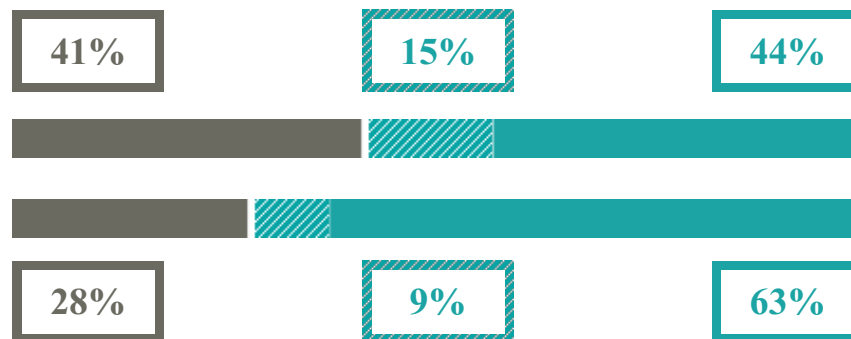

BENEDETTI - TOMMASEO

IND. SCIENZE UMANE (EX SOCIO-PSICO-PED)

CASTELLO 2835, VENEZIA(VENEZIA)

Indice FGA: **42.11/100**

Forchetta: [**32.00- 53.98**]

VOTO MEDIO MATURITA' IMMATRICOLATI

VOTO MEDIO MATURITA' NON IMMATRICOLATI

NUMERO MEDIO DIPLOMATI PER ANNO

TASSI D'ISCRIZIONE E ABBANDONO

- Non si immatricolano
- Si immatricolano e non superano il I anno
- Si immatricolano e superano il I anno

COSA SCELGONO GLI IMMATRICOLATI?

Quali sono le aree disciplinari più gettonate dai diplomati di questa scuola? E in quali atenei si immatricolano con maggior frequenza?