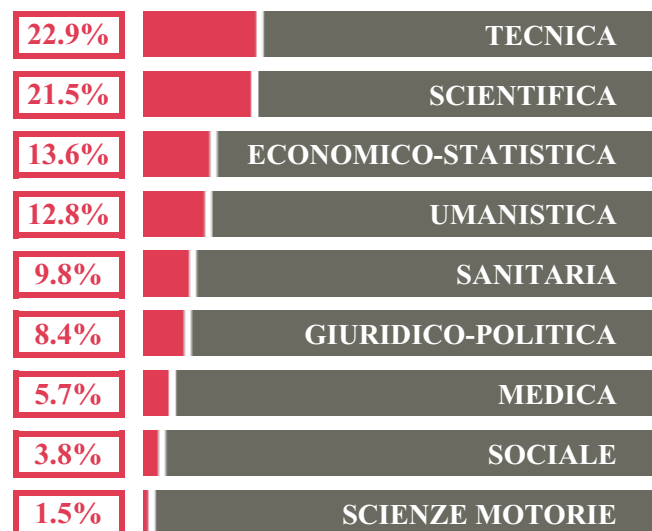

# GALILEO GALILEI

INDIRIZZO SCIENTIFICO

VIA CURZIO FRASIO 27, DOLO(VENEZIA)

Indice FGA: 73.53/100

Forchetta: [ 69.52- 77.78 ]

VOTO MEDIO MATURITA' IMMATRICOLATI

VOTO MEDIO MATURITA' NON IMMATRICOLATI

NUMERO MEDIO DIPLOMATI PER ANNO

## TASSI D'ISCRIZIONE E ABBANDONO

- Non si immatricolano
- Si immatricolano e non superano il I anno
- Si immatricolano e superano il I anno

GALILEO GALILEI

MEDIA SCUOLE DELLO STESSO INDIRIZZO NELLA REGIONE

## COSA SCELGONO GLI IMMATRICOLATI?

Quali sono le aree disciplinari più gettonate dai diplomati di questa scuola? E in quali atenei si immatricolano con maggior frequenza?

70.0% UNIPD

19.3% UNIVE

4.4% IUAV