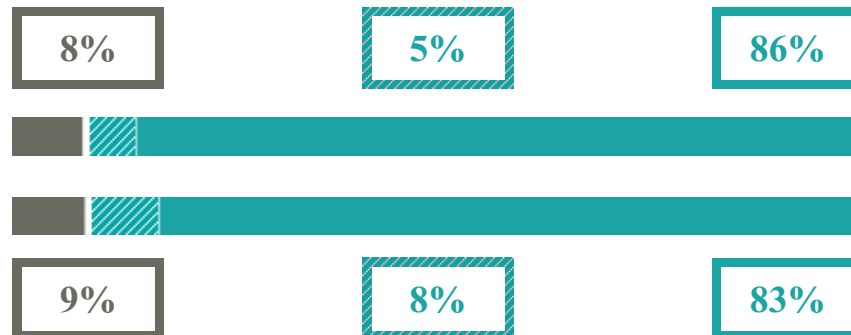

# BRUNO - FRANCHETTI

INDIRIZZO SCIENTIFICO

C.SO DEL POPOLO 82, VENEZIA(VENEZIA)

Indice FGA: 76.02/100

Forchetta: [ 72.40- 79.76 ]

VOTO MEDIO MATURITA' IMMATRICOLATI

VOTO MEDIO MATURITA' NON IMMATRICOLATI

NUMERO MEDIO DIPLOMATI PER ANNO

## TASSI D'ISCRIZIONE E ABBANDONO

- Non si immatricolano
- Si immatricolano e non superano il I anno
- Si immatricolano e superano il I anno

BRUNO - FRANCHETTI

MEDIA SCUOLE DELLO STESSO INDIRIZZO NELLA REGIONE