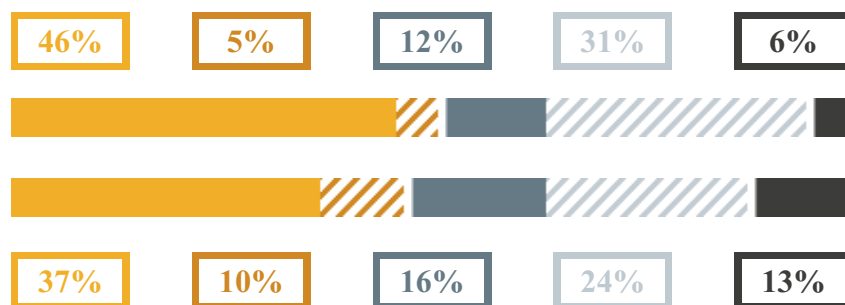

LEVI (IS LEVI PONTI)

IND. TECNICO - SETTORE TECNOLOGICO

VIA MATTEOTTI 42/A/1, MIRANO(VENEZIA)

Numero medio di diplomati
per anno: 96

INDICE
DI OCCUPAZIONE
DEI DIPLOMATI

ATTESA PER IL 1°
CONTRATTO
SIGNIFICATIVO

LEVI (IS LEVI PONTI)

MEDIA SCUOLE DELLO
STESSO TIPO NELLA
PROVINCIA

CONTRATTO DEI DIPLOMATI DOPO 2 ANNI

- Permanente - Tempo
inderterminato
- Permanente - Apprendistato
- Temporaneo

COERENZA TRA DIPLOMA E LAVORO DOPO 2 ANNI