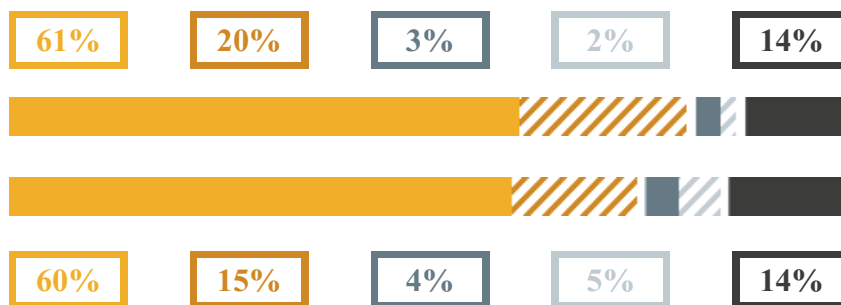

D'ALESSI (IS DA VINCI)

IND. PROFESSIONALE - SETT. INDUSTRIA E ARTIGIANATO

VIA MARCO BELLI 25, PORTOGRUARO(VENEZIA)

Numero medio di diplomati

per anno: 58

INDICE DI OCCUPAZIONE DEI DIPLOMATI

ATTESA PER IL 1° CONTRATTO SIGNIFICATIVO

DISTANZA DA CASA DEL LAVORO

COSA FANNO I DIPLOMATI?

- Occupati (HANNO LAVORATO PIÙ DI 6 MESI IN DUE ANNI)
- ▨ Sottoccupati (HANNO LAVORATO MENO DI 6 MESI IN DUE ANNI)
- Lavorano e studiano all'università
- ▨ Studiano all'università
- Disoccupati / NEET / Estero / Altra formazione

D'ALESSI (IS DA VINCI)

MEDIA SCUOLE DELLO STESSO TIPO NELLA PROVINCIA

CONTRATTO DEI DIPLOMATI DOPO 2 ANNI

- Permanente - Tempo indeterminato
- Permanente - Apprendistato
- Temporaneo

COERENZA TRA DIPLOMA E LAVORO DOPO 2 ANNI

- Lavoro coerente col titolo di studio
- Professioni trasversali
- Lavoro non coerente col titolo di studio